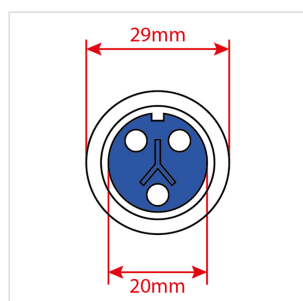

WADC-30POW-015

CAVO DI RETE IP65 1.5M

Cavo di rete da 1.5m, 3 conduttori con sezione da 2.5mmq,
spina Schuko, Presa volante IP65 con diametro da 29mm

DETTAGLI DEL PRODOTTO

CARATTERISTICHE PRINCIPALI

Lunghezza: 1.5m