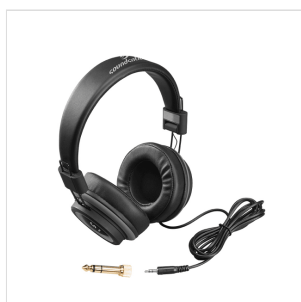

## MH-50

# CUFFIA STEREO A FILO

La cuffia MH-50 è una cuffia dinamica leggera e confortevole con padiglioni di forma rotonda che consentono una perfetta aderenza un ottimo isolamento acustico per un suono coinvolgente ed un'ottima attenuazione del rumore circostante. La cuffia MH-50 è dotata di un cavo singolo da 180 Cm con connettore mini-jack da 35mm per collegamento a smartphone, tablet, etc. La cuffia MH-50 viene fornita con un adattatore jack stereo da 6,35 mm (1/4") così da renderla ideale per un'ampia varietà di ambienti e applicazioni

### CARATTERISTICHE PRINCIPALI

Prestazioni eccellenti e durature in molte applicazioni musicali con un ottimo comfort.

Riproduzione del suono di buona qualità.

Fascia regolabile per il massimo comfort

Cavo lungo e resistente ai grovigli

Adattatore jack stereo da 6,35 mm (1/4 ") in dotazione

Ideale per un'ampia varietà di ambienti e applicazioni: DJ, musicisti, Etc.