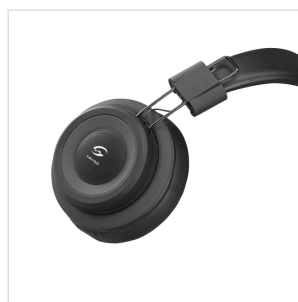

## MH-50

# CUFFIA STEREO A FILO

La cuffia MH-50 è una cuffia dinamica leggera e confortevole con padiglioni di forma rotonda che consentono una perfetta aderenza un ottimo isolamento acustico per un suono coinvolgente ed un'ottima attenuazione del rumore circostante. La cuffia MH-50 è dotata di un cavo singolo da 180 Cm con connettore mini-jack da 35mm per collegamento a smartphone, tablet, etc. La cuffia MH-50 viene fornita con un adattatore jack stereo da 6,35 mm (1/4") così da renderla ideale per un'ampia varietà di ambienti e applicazioni

### CARATTERISTICHE PRINCIPALI

Prestazioni eccellenti e durature in molte applicazioni musicali con un ottimo comfort.

Riproduzione del suono di buona qualità.

Fascia regolabile per il massimo comfort

Cavo lungo e resistente ai grovigli

Adattatore jack stereo da 6,35 mm (1/4 ") in dotazione

Ideale per un'ampia varietà di ambienti e applicazioni: DJ, musicisti, Etc.