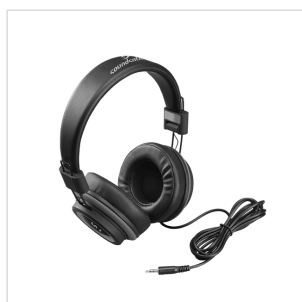

## MH-50

# CUFFIA STEREO A FILO

La cuffia MH-50 è una cuffia dinamica leggera e confortevole con padiglioni di forma rotonda che consentono una perfetta aderenza un ottimo isolamento acustico per un suono coinvolgente ed un'ottima attenuazione del rumore circostante. La cuffia MH-50 è dotata di un cavo singolo da 180 Cm con connettore mini-jack da 35mm per collegamento a smartphone, tablet, etc. La cuffia MH-50 viene fornita con un adattatore jack stereo da 6,35 mm (1/4") così da renderla ideale per un'ampia varietà di ambienti e applicazioni

### CARATTERISTICHE PRINCIPALI

Prestazioni eccellenti e durature in molte applicazioni musicali con un ottimo comfort.

Riproduzione del suono di buona qualità.

Fascia regolabile per il massimo comfort

Cavo lungo e resistente ai grovigli

Adattatore jack stereo da 6,35 mm (1/4 ") in dotazione

Ideale per un'ampia varietà di ambienti e applicazioni: DJ, musicisti, Etc.