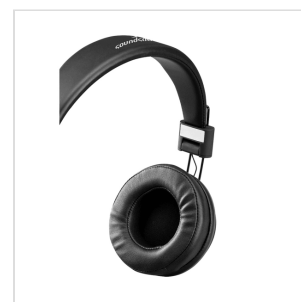

## MH-50

# CUFFIA STEREO A FILO

La cuffia MH-50 è una cuffia dinamica leggera e confortevole con padiglioni di forma rotonda che consentono una perfetta aderenza un ottimo isolamento acustico per un suono coinvolgente ed un'ottima attenuazione del rumore circostante. La cuffia MH-50 è dotata di un cavo singolo da 180 Cm con connettore mini-jack da 35mm per collegamento a smartphone, tablet, etc. La cuffia MH-50 viene fornita con un adattatore jack stereo da 6,35 mm (1/4") così da renderla ideale per un'ampia varietà di ambienti e applicazioni

### CARATTERISTICHE PRINCIPALI

Prestazioni eccellenti e durature in molte applicazioni musicali con un ottimo comfort.

Riproduzione del suono di buona qualità.

Fascia regolabile per il massimo comfort

Cavo lungo e resistente ai grovigli

Adattatore jack stereo da 6,35 mm (1/4 ") in dotazione

Ideale per un'ampia varietà di ambienti e applicazioni: DJ, musicisti, Etc.