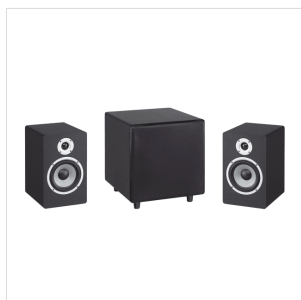

## CLARITY A5

# MONITOR DA STUDIO A 2 VIE BIAMPLIFICATO CON WOOFER DA 5,25"

Il monitor da studio CLARITY A5 fa parte della nuova linea di Studio Monitor CLARITY ed è una soluzione ottimale sia per l'home recording che per lo Studio. L'implementazione tecnologica rende questi Monitor ideali per un ascolto di alto livello grazie alla risposta in frequenza lineare ed alla possibilità di regolazione per le alte e basse frequenze. L'ampia scelta di ingressi posizionati nel pannello posteriore (XLR,TRS,RCA), garantisce la semplicità di utilizzo. Il design moderno e raffinato e la finitura nero satinato rendono questo monitor da studio elegante ed adatto a molti ambienti.