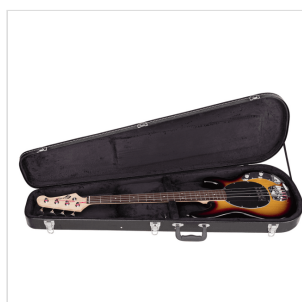

DHC-EB

ASTUCCIO RIGIDO A GOCCIA PER BASSO ELETTRICO

Costruiti in legno e dotati di imbottitura e tasca interna, gli hard case della serie DHC sono il modo migliore per proteggere e trasportare la tua strumentazione in tutta comodità e sicurezza. Grazie alla forma a goccia può accomodare diversi tipologie di bassi: Jazz, precision, MusicMan e altri.

DETTAGLI DEL PRODOTTO

CARATTERISTICHE PRINCIPALI

Materiale: legno con rivestimento PVC

Imbottitura interna

Tasca interna

Maniglia

Cerniere in metallo con serratura

Colore: black

Adatto a basso elettrico tipo Jazz, Precision, MusicMan e altri

Lunghezza interna: 119.5cm

Larghezza interna: 34.5cm

Profondità: 8.5cm

Larghezza interna testa: 18cm

Lunghezza interna corpo: 56.5cm