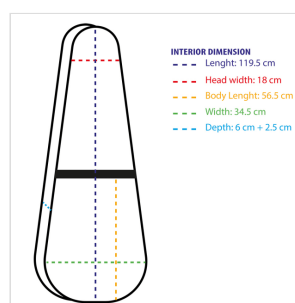

DHC-EB

ASTUCCIO RIGIDO A GOCCIA PER BASSO ELETTRICO

Costruiti in legno e dotati di imbottitura e tasca interna, gli hard case della serie DHC sono il modo migliore per proteggere e trasportare la tua strumentazione in tutta comodità e sicurezza. Grazie alla forma a goccia può accomodare diversi tipologie di bassi: Jazz, precision, MusicMan e altri.

DETTAGLI DEL PRODOTTO

CARATTERISTICHE PRINCIPALI

Materiale: legno con rivestimento PVC

Imbottitura interna

Tasca interna

Maniglia

Cerniere in metallo con serratura

Colore: black

Adatto a basso elettrico tipo Jazz, Precision, MusicMan e altri

Lunghezza interna: 119.5cm

Larghezza interna: 34.5cm

Profondità: 8.5cm

Larghezza interna testa: 18cm

Lunghezza interna corpo: 56.5cm