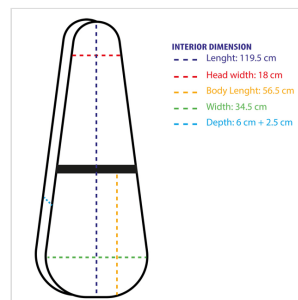

DHC-EB

ASTUCCIO RIGIDO A GOCCIA PER BASSO ELETTRICO

Costruiti in legno e dotati di imbottitura e tasca interna, gli hard case della serie DHC sono il modo migliore per proteggere e trasportare la tua strumentazione in tutta comodità e sicurezza. Grazie alla forma a goccia può accomodare diversi tipologie di bassi: Jazz, precision, MusicMan e altri.

DETTAGLI DEL PRODOTTO

CARATTERISTICHE PRINCIPALI

Materiale: legno con rivestimento PVC

Imbottitura interna

Tasca interna

Maniglia

Cerniere in metallo con serratura

Colore: black

Adatto a basso elettrico tipo Jazz, Precision, MusicMan e altri

Lunghezza interna: 119.5cm

Larghezza interna: 34.5cm

Profondità: 8.5cm

Larghezza interna testa: 18cm

Lunghezza interna corpo: 56.5cm