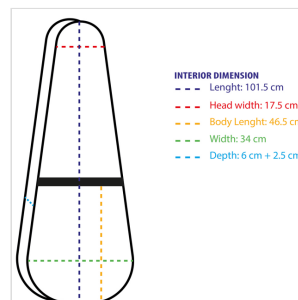

DHC-EG

ASTUCCIO RIGIDO A GOCCIA PER CHITARRA ELETTRICA

Costruiti in legno e dotati di imbottitura e tasca interna, gli hard case della serie DHC sono il modo migliore per proteggere e trasportare la tua strumentazione in tutta comodità e sicurezza. La forma a goccia può accomodare diversi tipologie di chitarre: tipo Strato, tele, LP, SG.

DETTAGLI DEL PRODOTTO

CARATTERISTICHE PRINCIPALI

Materiale: legno con rivestimento PVC

Imbottitura interna

Tasca interna

Maniglia

Cerniere in metallo con serratura

Colore: black

Adatto a chitarra elettrica tipo Strato, Tele, SG, LP

Lunghezza interna: 101.5cm

Larghezza interna: 34cm

Profondità: 8.5cm

Larghezza interna superiore: 17.5cm

Lunghezza interna del corpo 46.5cm