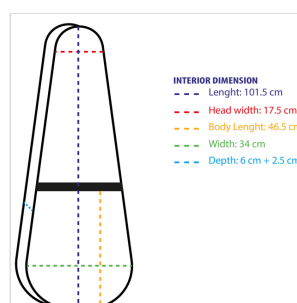

La forma a goccia può accomodare diversi tipologie di chitarre: tipo Strato, tele, LP, SG.

DETTAGLI DEL PRODOTTO

CARATTERISTICHE PRINCIPALI

Materiale: legno con rivestimento PVC

Imbottitura interna

Tasca interna

Maniglia

Cerniere in metallo con serratura

Colore: black

Adatto a chitarra elettrica tipo Strato, Tele, SG, LP

Lunghezza interna: 101.5cm

Larghezza interna: 34cm

Profondità: 8.5cm

Larghezza interna superiore: 17.5cm

Lunghezza interna del corpo 46.5cm