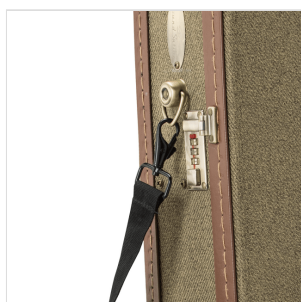

SD200-C

ASTUCCIO RIGIDO ARCHTOP CON RIVESTIMENTO IN SNOWFLAKE PER CHITARRA CLASSICA

Gli astucci rigidi SNOWFLAKE DELUXE coniugano perfettamente resistenza, protezione e appeal estetico. Dotati di rivestimento interno morbido e protettivo, comparto interno per accessori, cerniere e chiusure in bronzo anticato con chiave. Rivestimento esterno in Snowflake e security system con serratura a 3 cifre. Dotato di tracolle e maniglia imbottita.

DETTAGLI DEL PRODOTTO

CARATTERISTICHE PRINCIPALI

Protezione massima grazie al legno 3 strati a trama incrociata e alla forma archtop

Rivestimento interno morbido e protettivo con comparto interno per accessori

Cerniere resistenti in bronzo anticato

4 chiusure con chiave in finitura bronzo anticato

Rivestimento esterno in Snowflake

Security system con serratura a 3 cifre

Tracolle e maniglia imbottita

Strumento: chitarra classica