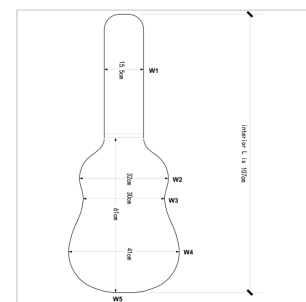

SD200-A

ASTUCCIO RIGIDO ARCHTOP CON RIVESTIMENTO IN SNOWFLAKE PER CHITARRA ACUSTICA

Gli astucci rigidi SNOWFLAKE DELUXE coniugano perfettamente resistenza, protezione e appeal estetico. Dotati di rivestimento interno morbido e protettivo, comparto interno per accessori, cerniere e chiusure in bronzo anticato con chiave. Rivestimento esterno in Snowflake e security system con serratura a 3 cifre. Dotato di tracolle e maniglia imbottita.

DETTAGLI DEL PRODOTTO

CARATTERISTICHE PRINCIPALI

Protezione massima grazie al legno 3 strati a trama incrociata e alla forma archtop

Rivestimento interno morbido e protettivo con comparto interno per accessori

Lunghezza totale interna: 107cm

Lunghezza corpo interna: 61cm

W1 larghezza interna (vedi fig.): 15.5cm

W2 larghezza interna (vedi fig.): 32cm

W3 larghezza interna (vedi fig.): 30cm

W4 larghezza interna (vedi fig.): 41cm

Altezza interna: 14.5cm