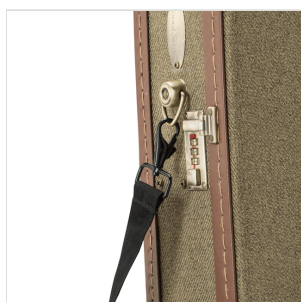

SD200-A

ASTUCCIO RIGIDO ARCHTOP CON RIVESTIMENTO IN SNOWFLAKE PER CHITARRA ACUSTICA

Gli astucci rigidi SNOWFLAKE DELUXE coniugano perfettamente resistenza, protezione e appeal estetico. Dotati di rivestimento interno morbido e protettivo, comparto interno per accessori, cerniere e chiusure in bronzo anticato con chiave. Rivestimento esterno in Snowflake e security system con serratura a 3 cifre. Dotato di tracolle e maniglia imbottita.

DETTAGLI DEL PRODOTTO

CARATTERISTICHE PRINCIPALI

Protezione massima grazie al legno 3 strati a trama incrociata e alla forma archtop

Rivestimento interno morbido e protettivo con comparto interno per accessori

Cerniere resistenti in bronzo anticato

4 chiusure con chiave in finitura bronzo anticato

Rivestimento esterno in Snowflake

Security system con serratura a 3 cifre

Tracolle e maniglia imbottita

Strumento: chitarra acustica