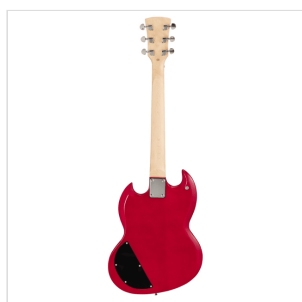

## BUFFALO-ST WR

# CHITARRA ELETTRICA DOUBLE CUTAWAY CON 2 HUMBUCKER

La Buffalo Standard parla il linguaggio del rock: corpo in basswood solido per un timbro corposo e massima resistenza, manico in mogano e tastiera 22 tasti in palissandro resi facilmente accessibili dalla spalla mancante. I 2 humbucker scoperti sono garanzia di suono ruggente e definito, mentre il selettore a 3 vie e i controlli volumi/tono indipendenti per ogni pick up permettono di spaziare dal blues al rock, senza dimenticare i generi dove è richiesta maggior grinta.

### CARATTERISTICHE PRINCIPALI

Corpo: solid basswood

Manico: mogano bolt-on

Tastiera: Eco-Rosewood (conforme normativa CITES)

Tasti: 22

Meccaniche: Vintage Style

Ponte: tune o matic

Pick up: 2 humbucker

Switch: 3 vie

Potenzimetri: 2 volume/2 tono

Mascherina nera

Colore: wine red