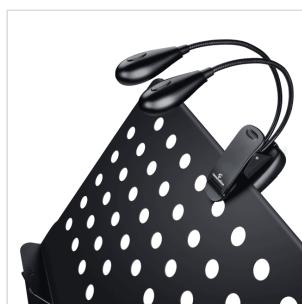

## LAMPADA DOPPIA A CLIP PER LEGGIO (2X2 LED)

Lampada aggiustabile con doppio collo flessibile dotata di due bulbi a doppio LED e clip per un montaggio facile e sicuro.

Ottima illuminazione garantita dai 4 LED e doppia alimentazione batteria/cavo USB.

### CARATTERISTICHE PRINCIPALI

Doppio tubolare flessibile per una facile regolazione

Il doppio bulbo da 2 LED (tot. 4 LED) assicura un'ottimale illuminazione

Alimentazione batteria (3xAAA) o alimentatore cavo USB (incluso)

Sistema a clip per garantire la necessaria stabilità

Materiale: PVC

Colore: black

Lunghezza cavo USB: 90cm