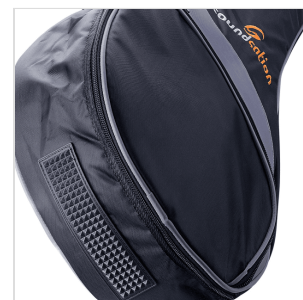

## BORSA PER BANJO/BUZOUKY - IMBOTTITURA 10MM

Trasporta e proteggi la tua strumentazione con le borse della serie la serie PGB-10, dotate imbottitura 10mm, tracolle regolabili, maniglia e tasca frontale per avere il tuo materiale di studio e i tuoi accessori sempre con te.

### CARATTERISTICHE PRINCIPALI

Tracolle regolabili

Maniglia ergonomica

Ampia tasca frontale

Colore: nero e grigio

Logo ricamato a colori

Adatta per banjo/buzouky

Imbottitura: 10mm