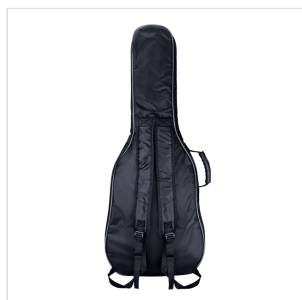

PGB-10CG34

BORSA PER CHITARRA CLASSICA 3/4 - IMBOTTITURA 10MM

Trasporta e proteggi la tua strumentazione con le borse della serie la serie PGB-10, dotate imbottitura 10mm, tracolle regolabili, maniglia e tasca frontale + tasca superiore per avere il tuo materiale di studio e i tuoi accessori sempre con te.

DETTAGLI DEL PRODOTTO

CARATTERISTICHE PRINCIPALI

Tracolle regolabili

Maniglia ergonomica

Ampia tasca frontale + tasca superiore

Colore: nero e grigio

Logo ricamato a colori

Adatta per chitarra classica 3/4

Imbottitura: 10mm

Poly 420D antistrappo

SPECIFICHE

Dimensioni (interne)

100x41x13cm