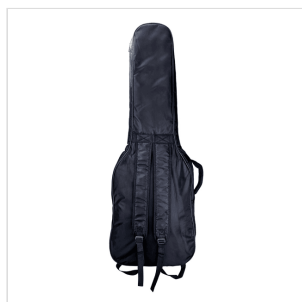

PGB-5CG

BORSA PER CHITARRA CLASSICA 4/4 - IMBOTTITURA 5MM

Trasporta e proteggi la tua strumentazione con le borse della serie la serie PGB-5, dotate imbottitura 5mm, tracolle regolabili, maniglia e tasca frontale + tasca superiore per avere il tuo materiale di studio e i tuoi accessori sempre con te.

DETTAGLI DEL PRODOTTO

CARATTERISTICHE PRINCIPALI

Tracolle regolabili

Maniglia imbottita

Ampia tasca frontale + tasca superiore

Colore: nero e grigio

Logo ricamato a colori

Adatta per chitarra classica 4/4

Imbottitura: 5mm

Poly 420D antistrappo

SPECIFICHE

Dimensioni (interne)

108x42x13.5cm