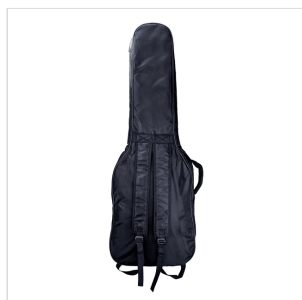

PGB-5CG

BORSA PER CHITARRA CLASSICA 4/4 - IMBOTTITURA 5MM

Trasporta e proteggi la tua strumentazione con le borse della serie la serie PGB-5, dotate imbottitura 5mm, tracolle regolabili, maniglia e tasca frontale + tasca superiore per avere il tuo materiale di studio e i tuoi accessori sempre con te.

DETTAGLI DEL PRODOTTO

CARATTERISTICHE PRINCIPALI

Tracolle regolabili

Maniglia imbottita

Ampia tasca frontale + tasca superiore

Colore: nero e grigio

Logo ricamato a colori

Adatta per chitarra classica 4/4

Imbottitura: 5mm

Poly 420D antistrappo

SPECIFICHE

Dimensioni (interne)

108x42x13.5cm