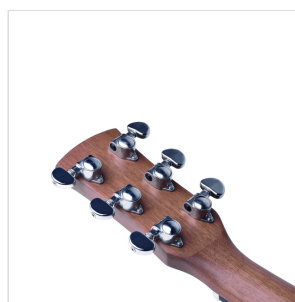

# CHITARRA ACUSTICA 000 CON FINITURA OPEN PORE SATINATA

Dedicata all'Olympic National Park, uno dei parchi naturali più belli degli Stati Uniti, la serie Olympic vanta un connubio di spicco tra qualità costruttive, legni, finiture e naturalmente timbro. Il top in abete massello Sitka accoppiato alle fasce in mogano donano una voce unica allo strumento, mentre le meccaniche originali GROVER garantiscono quella tenuta di accordatura di cui ogni vero chitarrista ha bisogno sul palco, a casa o prova. La serie Olympic è disponibile in versione dreadnought, dreadnought cutaway e 000, con finitura lucida o satinata.

### CARATTERISTICHE PRINCIPALI

Top: Abete Sitka massello

Fondo e fasce: mogano

Manico: mogano satinato

Tastiera: blackwood con tasti in madreperla

Capotasto e sellette: osso

Paletta: mogano con intarsio in legno

Binding in celluloid nera sul corpo

Ponte in blackwood

Mascherina tartarugata

Meccaniche originali GROVER

Forma: OOO

Finitura: open pore satin

Equipaggiata con corde d'Addario XP

### SPECIFICHE

<b>Scala</b>	648 mm
<b>Nut</b>	43.2 mm