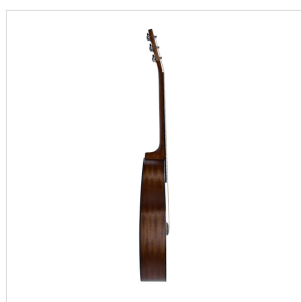

# CHITARRA ACUSTICA 000 CON FINITURA OPEN PORE SATINATA

Dedicata all'Olympic National Park, uno dei parchi naturali più belli degli Stati Uniti, la serie Olympic vanta un connubio di spicco tra qualità costruttive, legni, finiture e naturalmente timbro. Il top in abete massello Sitka accoppiato alle fasce in mogano donano una voce unica allo strumento, mentre le meccaniche originali GROVER garantiscono quella tenuta di accordatura di cui ogni vero chitarrista ha bisogno sul palco, a casa o prova. La serie Olympic è disponibile in versione dreadnought, dreadnought cutaway e 000, con finitura lucida o satinata.

### CARATTERISTICHE PRINCIPALI

Top: Abete Sitka massello

Fondo e fasce: mogano

Manico: mogano satinato

Tastiera: blackwood con tasti in madreperla

Capotasto e sellette: osso

Paletta: mogano con intarsio in legno

Binding in celluloid nera sul corpo

Ponte in blackwood

Mascherina tartarugata

Meccaniche originali GROVER

Forma: OOO

Finitura: open pore satin

Equipaggiata con corde d'Addario XP

### SPECIFICHE

<b>Scala</b>	648 mm
<b>Nut</b>	43.2 mm