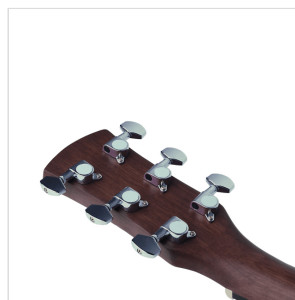

GRAND TETON-000-NT

CHITARRA ACUSTICA 000 CON FINITURA OPEN PORE SATINATA

Un'altra serie di chitarre acustiche dedicate a un altro gioiello naturale degli USA, la serie Grand Teton rappresenta una scelta difficilmente eguagliabile nella sua fascia di mercato per prestazioni, lavorazione e dettagli. Impreziosita dalla finitura open pore satinata, è disponibile in versione dreadnought, dreadnought 3/4, dreadnought cutaway e 000.

DETTAGLI DEL PRODOTTO

CARATTERISTICHE PRINCIPALI

Top: abete satinato

Fondo e fasce: agathis satinato

Manico: mogano satinato

Tastiera: blackwood con tasti in madreperla

Capotasto e sellette: tusq

Paletta: mogano con intarsio in legno

Ponte in blackwood

Mascherina nera

Meccaniche diecast cromate

Forma: OOO

Finitura: open pore satin

Equipaggiata con corde d'Addario XP

SPECIFICHE

Scala	648 mm
Nut	43.2 mm