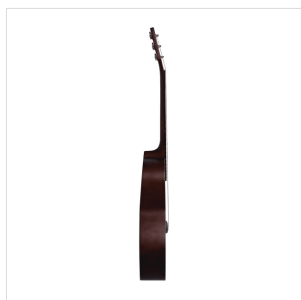

GRAND TETON-000-NT

CHITARRA ACUSTICA 000 CON FINITURA OPEN PORE SATINATA

Un'altra serie di chitarre acustiche dedicate a un altro gioiello naturale degli USA, la serie Grand Teton rappresenta una scelta difficilmente eguagliabile nella sua fascia di mercato per prestazioni, lavorazione e dettagli. Impreziosita dalla finitura open pore satinata, è disponibile in versione dreadnought, dreadnought 3/4, dreadnought cutaway e 000.

DETTAGLI DEL PRODOTTO

CARATTERISTICHE PRINCIPALI

Top: abete satinato

Fondo e fasce: agathis satinato

Manico: mogano satinato

Tastiera: blackwood con tasti in madreperla

Capotasto e sellette: tusq

Paletta: mogano con intarsio in legno

Ponte in blackwood

Mascherina nera

Meccaniche diecast cromate

Forma: OOO

Finitura: open pore satin

Equipaggiata con corde d'Addario XP

SPECIFICHE

Scala	648 mm
Nut	43.2 mm