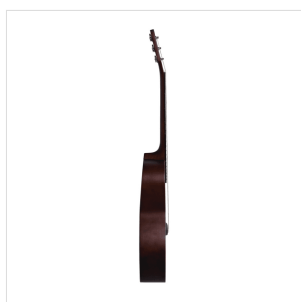

GRAND TETON-000-NT

CHITARRA ACUSTICA 000 CON FINITURA OPEN PORE SATINATA

Un'altra serie di chitarre acustiche dedicate a un altro gioiello naturale degli USA, la serie Grand Teton rappresenta una scelta difficilmente eguagliabile nella sua fascia di mercato per prestazioni, lavorazione e dettagli. Impreziosita dalla finitura open pore satinata, è disponibile in versione dreadnought, dreadnought 3/4, dreadnought cutaway e 000.

DETTAGLI DEL PRODOTTO

CARATTERISTICHE PRINCIPALI

Top: abete satinato

Fondo e fasce: agathis satinato

Manico: mogano satinato

Tastiera: blackwood con tasti in madreperla

Capotasto e sellette: tusq

Paletta: mogano con intarsio in legno

Ponte in blackwood

Mascherina nera

Meccaniche diecast cromate

Forma: OOO

Finitura: open pore satin

Equipaggiata con corde d'Addario XP

SPECIFICHE

Scala	648 mm
Nut	43.2 mm