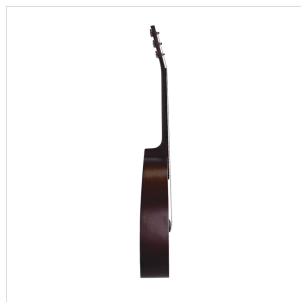

# CHITARRA ACUSTICA DREADNOUGHT CON FINITURA OPEN PORE SATINATA

Un'altra serie di chitarre acustiche dedicate a un altro gioiello naturale degli USA, la serie Grand Teton rappresenta una scelta difficilmente eguagliabile nella sua fascia di mercato per prestazioni, lavorazione e dettagli. Impreziosita dalla finitura open pore satinata, è disponibile in versione dreadnought, dreadnought 3/4, dreadnought cutaway e 000.

### CARATTERISTICHE PRINCIPALI

Top: abete satinato

Fondo e fasce: agathis satinato

Manico: mogano satinato

Tastiera: blackwood con tasti in madreperla

Capotasto e sellette: tusq

Paletta: mogano con intarsio in legno

Ponte in blackwood

Mascherina nera

Meccaniche diecast cromate

Forma: dreadnought

Finitura: open pore satin

Equipaggiata con corde d'Addario XP

### SPECIFICHE

<b>Scala</b>	648 mm
--------------	--------

<b>Nut</b>	43.2 mm
------------	---------