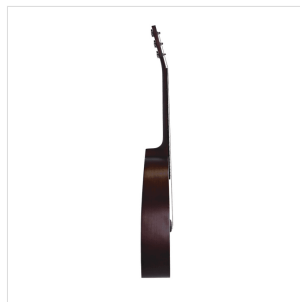

GRAND TETON-DN-NT

CHITARRA ACUSTICA DREADNOUGHT CON FINITURA OPEN PORE SATINATA

Un'altra serie di chitarre acustiche dedicate a un altro gioiello naturale degli USA, la serie Grand Teton rappresenta una scelta difficilmente eguagliabile nella sua fascia di mercato per prestazioni, lavorazione e dettagli. Impreziosita dalla finitura open pore satinata, è disponibile in versione dreadnought, dreadnought 3/4, dreadnought cutaway e OOO.

DETTAGLI DEL PRODOTTO

CARATTERISTICHE PRINCIPALI

Top: abete satinato

Fondo e fasce: agathis satinato

Manico: mogano satinato

Tastiera: blackwood con tasti in madreperla

Capotasto e sellette: tusq

Paletta: mogano con intarsio in legno

Ponte in blackwood

Mascherina nera

Meccaniche diecast cromate

Forma: dreadnought

Finitura: open pore satin

Equipaggiata con corde d'Addario XP

SPECIFICHE

Scala	648 mm
Nut	43.2 mm