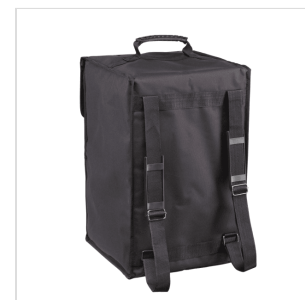

ESO-10-MH

SNARE CAJÒN IN TIGLIO SERIE ESOTONE FINITURA MOGANO CON BORSA

La linea di Cajòn ESOTONE è costruita in tiglio con pannello frontale disponibile in diverse finiture. I 14 punti di fissaggio garantiscono un accordatura molto precisa. In questa versione "snare" sono presenti 2 cordiere da rullante montate internamente nella parte superiore del corpo. La borsa a zaino inclusa permette di trasportare lo strumento facilmente.

DETTAGLI DEL PRODOTTO

CARATTERISTICHE PRINCIPALI

Dimensioni: 30 cm x 29 cm H 48 cm

Corpo in tiglio

Tripla cordiera da rullante interna

14 punti di accordatura

Piedini in gomma antiscivolo

Elevata risonanza della cassa

Finitura Pannello frontale: mogano

Finitura Corpo: natural satinata

Borsa a zaino inclusa