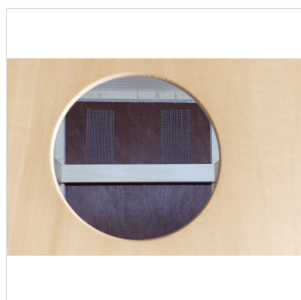

ESO-10-MH

SNARE CAJÒN IN TIGLIO SERIE ESOTONE FINITURA MOGANO CON BORSA

La linea di Cajòn ESOTONE è costruita in tiglio con pannello frontale disponibile in diverse finiture. I 14 punti di fissaggio garantiscono un accordatura molto precisa. In questa versione "snare" sono presenti 2 cordiere da rullante montate internamente nella parte superiore del corpo. La borsa a zaino inclusa permette di trasportare lo strumento facilmente.

DETTAGLI DEL PRODOTTO

CARATTERISTICHE PRINCIPALI

Dimensioni: 30 cm x 29 cm H 48 cm

Corpo in tiglio

Tripla cordiera da rullante interna

14 punti di accordatura

Piedini in gomma antiscivolo

Elevata risonanza della cassa

Finitura Pannello frontale: mogano

Finitura Corpo: natural satinata

Borsa a zaino inclusa