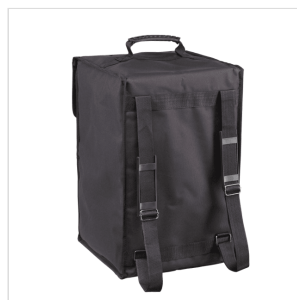

ESO-10-OAK

SNARE CAJÒN IN TIGLIO SERIE ESOTONE

FINITURA OAK CON BORSA

La linea di Cajòn ESOTONE è costruita in tiglio con pannello frontale disponibile in diverse finiture. I 14 punti di fissaggio garantiscono un accordatura molto precisa. In questa versione "snare" sono presenti 2 cordiere da rullante montate internamente nella parte superiore del corpo. La borsa a zaino inclusa permette di trasportare lo strumento facilmente.

DETTAGLI DEL PRODOTTO

CARATTERISTICHE PRINCIPALI

Dimensioni: 30 cm x 29 cm H 48 cm

Corpo in tiglio

Tripla cordiera da rullante interna

14 punti di accordatura

Piedini in gomma antiscivolo

Elevata risonanza della cassa

Finitura Pannello frontale: quercia

Finitura Corpo: natural satinata

Borsa a zaino inclusa