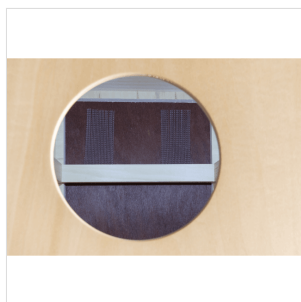

ESO-10-EB

SNARE CAJÒN IN TIGLIO SERIE ESOTONE FINITURA EBONY CON BORSA

La linea di Cajòn ESOTONE è costruita in tiglio con pannello frontale disponibile in diverse finiture. I 14 punti di fissaggio garantiscono un' accordatura molto precisa. In questa versione "snare" sono presenti 2 cordiere da rullante montate internamente nella parte superiore del corpo. La borsa a zaino inclusa permette di trasportare lo strumento facilmente.

DETTAGLI DEL PRODOTTO

CARATTERISTICHE PRINCIPALI

Dimensioni: 30 cm x 29 cm H 48 cm

Corpo in tiglio

Tripla cordiera da rullante interna

14 punti di accordatura

Piedini in gomma antiscivolo

Elevata risonanza della cassa

Finitura Pannello frontale: Ebano

Finitura Corpo: natural satinata

Borsa a zaino inclusa