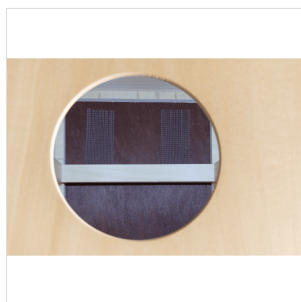

## SNARE CAJÒN IN TIGLIO SERIE ESOTONE FINITURA EBONY CON BORSA

La linea di Cajòn ESOTONE è costruita in tiglio con pannello frontale disponibile in diverse finiture. I 14 punti di fissaggio garantiscono un' accordatura molto precisa. In questa versione "snare" sono presenti 2 cordiere da rullante montate internamente nella parte superiore del corpo. La borsa a zaino inclusa permette di trasportare lo strumento facilmente.

### CARATTERISTICHE PRINCIPALI

Dimensioni: 30 cm x 29 cm H 48 cm

Corpo in tiglio

Tripla cordiera da rullante interna

14 punti di accordatura

Piedini in gomma antiscivolo

Elevata risonanza della cassa

Finitura Pannello frontale: Ebano

Finitura Corpo: natural satinata

Borsa a zaino inclusa