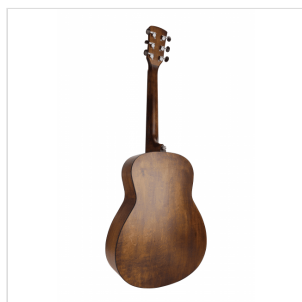

EN36CE-NTS

CHITARRA ACUSTICA COMPACT CON TOP IN ABETE MASSELLO, ROSETTA INCISA E PREAMP

Le chitarre acustiche della serie Engrave uniscono la brillantezza e la risonanza della tavola armonica in abete massello alla bellezza della speciale finitura satinata spazzolata a mano e dell'originale rosetta intarsiata, mettendosi in luce come strumenti che dal grande carattere. Disponibile in differenti forme e dimensioni, tutte equipaggiate con preamp a due bande E2-T con accordatore integrato.

IN EVIDENZA

ROSETTA INCISA

Quel tocco di originalità in più che non guasta mai con la rosetta incisa al laser

DETTAGLI DEL PRODOTTO

CARATTERISTICHE PRINCIPALI

Top: Abete massello satinato

Fondo e fasce: Linden spazzolato a mano

Tastiera e ponte: Eco-rosewood

Manico: Okoume

Rosetta incisa

Binding nero in ABS con inserto multistrato

Meccaniche: cromate con bottone nero satinato

Preamp E2-T con accordatore e Eq a 2 bande

Finitura: naturale satinata + spazzolato a mano

Corpo: Compact (36")

SPECIFICHE

Scala	596 mm
--------------	--------

Nut	43 mm
------------	-------

Truss Rod	2 way
------------------	-------