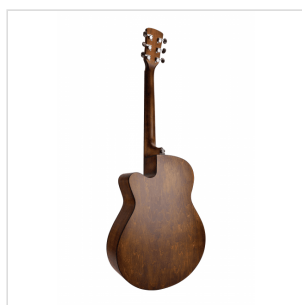

EN40CE-NTS

CHITARRA ACUSTICA ORCHESTRA CUTAWAY CON TOP IN ABETE MASSELLO, ROSETTA INCISA E PREAMP

Le chitarre acustiche della serie Engrave uniscono la brillantezza e la risonanza della tavola armonica in abete massello alla bellezza della speciale finitura satinata spazzolata a mano e dell'originale rosetta intarsiata, mettendosi in luce come strumenti che dal grande carattere. Disponibile in differenti forme e dimensioni, tutte equipaggiate con preamp a due bande E2-T con accordatore integrato.

IN EVIDENZA

ROSETTA INCISA

Quel tocco di originalità in più che non guasta mai con la rosetta incisa al laser

DETTAGLI DEL PRODOTTO

CARATTERISTICHE PRINCIPALI

Top: Abete massello satinato

Fondo e fasce: Linden spazzolato a mano

Tastiera e ponte: Eco-rosewood

Manico: Okoume

Rosetta incisa

Binding nero in ABS con inserto multistrato

Meccaniche: cromate con bottone nero satinato

Preamp E2-T con accordatore e Eq a 2 bande

Finitura: naturale satinata + spazzolato a mano

Corpo: Orchestra cutaway (40")

SPECIFICHE

Scala	650 mm
--------------	--------

Nut	43 mm
------------	-------

Truss Rod	2 way
------------------	-------