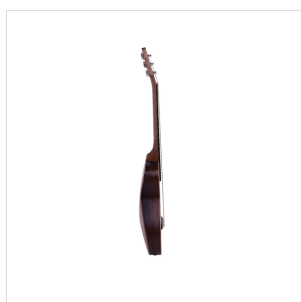

# CHITARRA TRAVELLER ROUND BACK DREADNOUGHT CUTAWAY

In spagnolo Compañera significa 'compagna' e mai nome fu più azzeccato per una chitarra: dalle strade polverose ai falò in spiaggia, questo gioiellino con un corpo roundback di soli 84 cm sarà sempre al tuo fianco per quando sarà il momento di fare musica. Robusta, compatta, bella da vedere nella sua finitura open pore satinata, Compañera è corredata della sua borsa imbottita per un trasporto facile, comodo e sicuro.

### CARATTERISTICHE PRINCIPALI

Forma: 84 cm roundback dreadnought cutaway

Top: abete satinato

Fondo e fasce: mogano satinato

Manico: mogano

Tastiera e ponte: blackwood

Meccaniche cromate

Capotasto e sellette: tusq

Finitura: open pore satin

Borsa imbottita 10mm

### SPECIFICHE

<b>Scala</b>	561 mm
<b>Nut</b>	43.2 mm
<b>Corde</b>	D'addario EXP Coated (12-53)