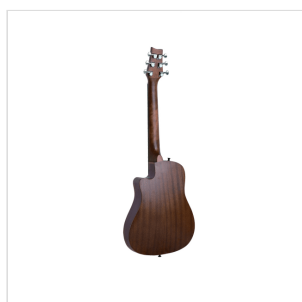

# CHITARRA TRAVELLER ROUND BACK DREADNOUGHT CUTAWAY

In spagnolo Compañera significa 'compagna' e mai nome fu più azzeccato per una chitarra: dalle strade polverose ai falò in spiaggia, questo gioiellino con un corpo roundback di soli 84 cm sarà sempre al tuo fianco per quando sarà il momento di fare musica. Robusta, compatta, bella da vedere nella sua finitura open pore satinata, Compañera è corredata della sua borsa imbottita per un trasporto facile, comodo e sicuro.

### CARATTERISTICHE PRINCIPALI

Forma: 84 cm roundback dreadnought cutaway

Top: abete satinato

Fondo e fasce: mogano satinato

Manico: mogano

Tastiera e ponte: blackwood

Meccaniche cromate

Capotasto e sellette: tusq

Finitura: open pore satin

Borsa imbottita 10mm

### SPECIFICHE

<b>Scala</b>	561 mm
<b>Nut</b>	43.2 mm
<b>Corde</b>	D'addario EXP Coated (12-53)