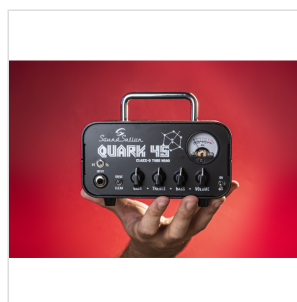

QUARK 45

MICRO TESTATA VALVOLARE IN CLASSE D - 45W

Ultra leggera, ultra compatta e potente: QUARK 45 sprigiona i suoi **45W RMS** grazie al connubio vincente tra l'amplificatore in **classe D** e il **preamp valvolare/FET**. Niente suoni artificiali, sterili o zanzarosi: QUARK 45 spazia dal pulito cristallino a un distorto aggressivo, articolato e corposo, ideale per il blues, il rock e l'hard rock.

La dotazione è di tutto rispetto, con **due canali** (clean/distorto), **loop effetti**, **doppia uscita speaker**, **aux-in**, **uscita cuffie**. Ciliegina sulla torta la connettività Bluetooth, che lo rende la macchina perfetta per studiare e suonare tra le mura di casa e un **VU-Meter** analogico per monitorare il livello di output durante le sessioni di registrazioni.

I suoi 45 W in classe D permettono un utilizzo anche come testata di back up ai concerti o come piccola - ma potente - macchina sputa fuoco per prove e registrazioni in studio.

IN EVIDENZA

ULTRA LEGGERA, ULTRA COMPATTA E POTENTE

QUARK 45 sprigiona i suoi 45W RMS grazie al connubio vincente tra l'amplificatore in classe D e il preamp valvolare/FET. Tutto in meno di un chilo!

DUE CANALI E UN SUONO RICCO DI ARMONICHE

I due canali switchabili spaziano dal pulito cristallino al distorto granitico, passando attraverso mille sfumature di crunch.