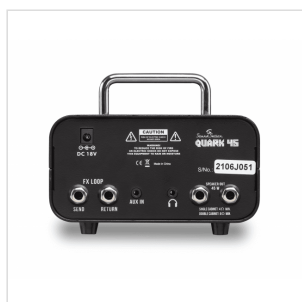

## QUARK 45

# MICRO TESTATA VALVOLARE IN CLASSE D - 45W

Ultra leggera, ultra compatta e potente: QUARK 45 sprigiona i suoi **45W RMS** grazie al connubio vincente tra l'amplificatore in **classe D** e il **preamp valvolare/FET**. Niente suoni artificiali, sterili o zanzarosi: QUARK 45 spazia dal pulito cristallino a un distorto aggressivo, articolato e corposo, ideale per il blues, il rock e l'hard rock.

I suoi 45 W in classe D permettono un utilizzo anche come testata di back up ai concerti o come piccola - ma potente - macchina sputa fuoco per prove e registrazioni in studio.

### ULTRA LEGGERA, ULTRA COMPATTA E POTENTE

QUARK 45 sprigiona i suoi 45W RMS grazie al connubio vincente tra l'amplificatore in classe D e il preamp valvolare/FET. Tutto in meno di un chilo!