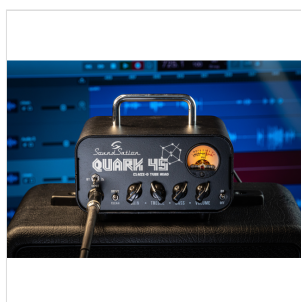

# MICRO TESTATA VALVOLARE IN CLASSE D - 45W

Ultra leggera, ultra compatta e potente: QUARK 45 sprigiona i suoi **45W RMS** grazie al connubio vincente tra l'amplificatore in **classe D** e il **preamp valvolare/FET**. Niente suoni artificiali, sterili o zanzarosi: QUARK 45 spazia dal pulito cristallino a un distorto aggressivo, articolato e corposo, ideale per il blues, il rock e l'hard rock.

I suoi 45 W in classe D permettono un utilizzo anche come testata di back up ai concerti o come piccola - ma potente - macchina sputa fuoco per prove e registrazioni in studio.

### ULTRA LEGGERA, ULTRA COMPATTA E POTENTE

QUARK 45 sprigiona i suoi 45W RMS grazie al connubio vincente tra l'amplificatore in classe D e il preamp valvolare/FET. Tutto in meno di un chilo!

### CARATTERISTICHE PRINCIPALI

Ultra leggera ma potente, grazie all'amplificazione in classe D

Preamp valvolare (12AX7) + FET per un suono sempre dinamico e ricco di armoniche

2 canali switchabili per spaziare dal pulito cristallino al distorto granitico passando attraverso mille sfumature di crunch