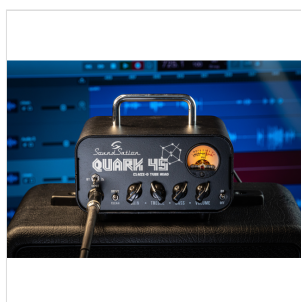

QUARK 45

MICRO TESTATA VALVOLARE IN CLASSE D - 45W

Ultra leggera, ultra compatta e potente: QUARK 45 sprigiona i suoi **45W RMS** grazie al connubio vincente tra l'amplificatore in **classe D** e il **preamp valvolare/FET**. Niente suoni artificiali, sterili o zanzarosi: QUARK 45 spazia dal pulito cristallino a un distorto aggressivo, articolato e corposo, ideale per il blues, il rock e l'hard rock.

I suoi 45 W in classe D permettono un utilizzo anche come testata di back up ai concerti o come piccola - ma potente - macchina sputa fuoco per prove e registrazioni in studio.

IN EVIDENZA

ULTRA LEGGERA, ULTRA COMPATTA E POTENTE

QUARK 45 sprigiona i suoi 45W RMS grazie al connubio vincente tra l'amplificatore in classe D e il preamp valvolare/FET. Tutto in meno di un chilo!

DUE CANALI E UN SUONO RICCO DI ARMONICHE

I due canali switchabili spaziano dal pulito cristallino al distorto granitico, passando attraverso mille sfumature di crunch.

Preamp valvolare (12AX7) + FET per un suono sempre dinamico e ricco di armoniche

2 canali switchabili per spaziare dal pulito cristallino al distorto granitico passando attraverso mille sfumature di crunch