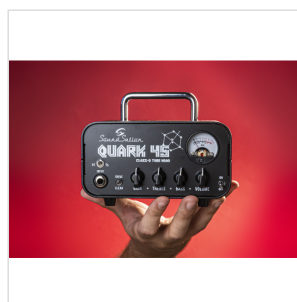

# MICRO TESTATA VALVOLARE IN CLASSE D - 45W

Ultra leggera, ultra compatta e potente: QUARK 45 sprigiona i suoi **45W RMS** grazie al connubio vincente tra l'amplificatore in **classe D** e il **preamp valvolare/FET**. Niente suoni artificiali, sterili o zanzarosi: QUARK 45 spazia dal pulito cristallino a un distorto aggressivo, articolato e corposo, ideale per il blues, il rock e l'hard rock.

I suoi 45 W in classe D permettono un utilizzo anche come testata di back up ai concerti o come piccola - ma potente - macchina sputa fuoco per prove e registrazioni in studio.

### ULTRA LEGGERA, ULTRA COMPATTA E POTENTE

QUARK 45 sprigiona i suoi 45W RMS grazie al connubio vincente tra l'amplificatore in classe D e il preamp valvolare/FET. Tutto in meno di un chilo!

### CARATTERISTICHE PRINCIPALI

Ultra leggera ma potente, grazie all'amplificazione in classe D

Preamp valvolare (12AX7) + FET per un suono sempre dinamico e ricco di armoniche

2 canali switchabili per spaziare dal pulito cristallino al distorto granitico passando attraverso mille sfumature di crunch