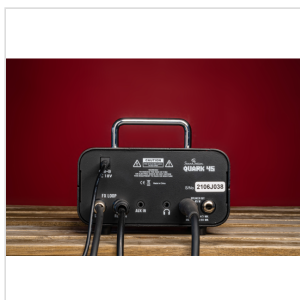

# MICRO TESTATA VALVOLARE IN CLASSE D - 45W

Ultra leggera, ultra compatta e potente: QUARK 45 sprigiona i suoi **45W RMS** grazie al connubio vincente tra l'amplificatore in **classe D** e il **preamp valvolare/FET**. Niente suoni artificiali, sterili o zanzarosi: QUARK 45 spazia dal pulito cristallino a un distorto aggressivo, articolato e corposo, ideale per il blues, il rock e l'hard rock.

I suoi 45 W in classe D permettono un utilizzo anche come testata di back up ai concerti o come piccola - ma potente - macchina sputa fuoco per prove e registrazioni in studio.

### ULTRA LEGGERA, ULTRA COMPATTA E POTENTE

QUARK 45 sprigiona i suoi 45W RMS grazie al connubio vincente tra l'amplificatore in classe D e il preamp valvolare/FET. Tutto in meno di un chilo!

### CARATTERISTICHE PRINCIPALI

Ultra leggera ma potente, grazie all'amplificazione in classe D

Preamp valvolare (12AX7) + FET per un suono sempre dinamico e ricco di armoniche

2 canali switchabili per spaziare dal pulito cristallino al distorto granitico passando attraverso mille sfumature di crunch