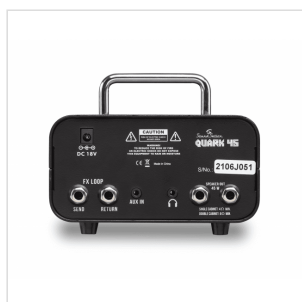

QUARK 45

MICRO TESTATA VALVOLARE IN CLASSE D - 45W

Ultra leggera, ultra compatta e potente: QUARK 45 sprigiona i suoi **45W RMS** grazie al connubio vincente tra l'amplificatore in **classe D** e il **preamp valvolare/FET**. Niente suoni artificiali, sterili o zanzarosi: QUARK 45 spazia dal pulito cristallino a un distorto aggressivo, articolato e corposo, ideale per il blues, il rock e l'hard rock.

I suoi 45 W in classe D permettono un utilizzo anche come testata di back up ai concerti o come piccola - ma potente - macchina sputa fuoco per prove e registrazioni in studio.

IN EVIDENZA

ULTRA LEGGERA, ULTRA COMPATTA E POTENTE

QUARK 45 sprigiona i suoi 45W RMS grazie al connubio vincente tra l'amplificatore in classe D e il preamp valvolare/FET. Tutto in meno di un chilo!

DUE CANALI E UN SUONO RICCO DI ARMONICHE

I due canali switchabili spaziano dal pulito cristallino al distorto granitico, passando attraverso mille sfumature di crunch.

CABINET DEDICATO DISPONIBILE

Fai ruggire QUARK 45 con il cabinet compatto dedicato GC110-CT, equipaggiato con Celestion Tube da 10".

DETTAGLI DEL PRODOTTO

CARATTERISTICHE PRINCIPALI

Ultra leggera ma potente, grazie all'amplificazione in classe D