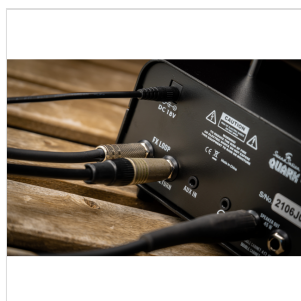

QUARK 45

MICRO TESTATA VALVOLARE IN CLASSE D - 45W

Ultra leggera, ultra compatta e potente: QUARK 45 sprigiona i suoi **45W RMS** grazie al connubio vincente tra l'amplificatore in **classe D** e il **preamp valvolare/FET**. Niente suoni artificiali, sterili o zanzarosi: QUARK 45 spazia dal pulito cristallino a un distorto aggressivo, articolato e corposo, ideale per il blues, il rock e l'hard rock.

I suoi 45 W in classe D permettono un utilizzo anche come testata di back up ai concerti o come piccola - ma potente - macchina sputa fuoco per prove e registrazioni in studio.

IN EVIDENZA

ULTRA LEGGERA, ULTRA COMPATTA E POTENTE

QUARK 45 sprigiona i suoi 45W RMS grazie al connubio vincente tra l'amplificatore in classe D e il preamp valvolare/FET. Tutto in meno di un chilo!

DUE CANALI E UN SUONO RICCO DI ARMONICHE

I due canali switchabili spaziano dal pulito cristallino al distorto granitico, passando attraverso mille sfumature di crunch.

Preamp valvolare (12AX7) + FET per un suono sempre dinamico e ricco di armoniche

2 canali switchabili per spaziare dal pulito cristallino al distorto granitico passando attraverso mille sfumature di crunch