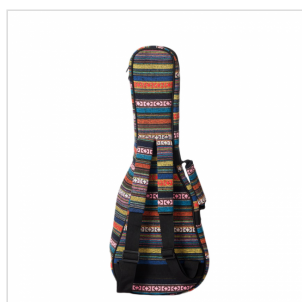

USC-T BORSA IMBOTTITA PER UKULELE TENORE

La linea USC nasce per proteggere il tuo ukulele in ogni situazione, senza dimenticare una cosa importantissima: il look!
Disponibile per ukulele soprano, concerto, tenore e baritono.

DETTAGLI DEL PRODOTTO

CARATTERISTICHE PRINCIPALI

Imbottitura 10mm per proteggere il tuo strumento

Doppia tracolla e maniglia

Tasca frontale per portare sempre con te gli accessori

Finitura: color party

Misura: tenor

Dimensioni interne: 70 x 24cm (lunghezza x larghezza)