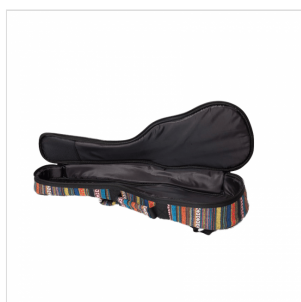

USC-T BORSA IMBOTTITA PER UKULELE TENORE

La linea USC nasce per proteggere il tuo ukulele in ogni situazione, senza dimenticare una cosa importantissima: il look!
Disponibile per ukulele soprano, concerto, tenore e baritono.

DETTAGLI DEL PRODOTTO

CARATTERISTICHE PRINCIPALI

Imbottitura 10mm per proteggere il tuo strumento

Doppia tracolla e maniglia

Tasca frontale per portare sempre con te gli accessori

Finitura: color party

Misura: tenor

Dimensioni interne: 70 x 24cm (lunghezza x larghezza)