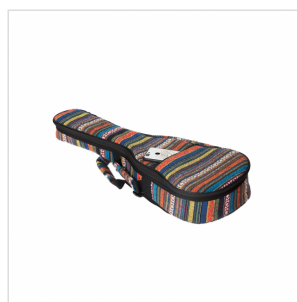

USC-T BORSA IMBOTTITA PER UKULELE TENORE

La linea USC nasce per proteggere il tuo ukulele in ogni situazione, senza dimenticare una cosa importantissima: il look!
Disponibile per ukulele soprano, concerto, tenore e baritono.

DETTAGLI DEL PRODOTTO

CARATTERISTICHE PRINCIPALI

Imbottitura 10mm per proteggere il tuo strumento

Doppia tracolla e maniglia

Tasca frontale per portare sempre con te gli accessori

Finitura: color party

Misura: tenor

Dimensioni interne: 70 x 24cm (lunghezza x larghezza)