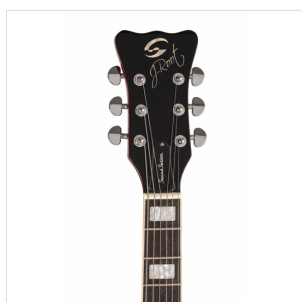

JAZZ-ROOT P JGR

CHITARRA SEMIACUSTICA DOUBLE CUTAWAY CON SINGLE COIL

Con la serie **JAZZ ROOT**, Soundsation ci riporta alle sonorità e al feeling delle chitarre **semi-hollow body** che hanno scritto alcune tra le migliori pagine della storia della musica. Liuteria di qualità, componenti di livello **made in Korea** e set-up accurato per chitarre in grado di soddisfare anche il chitarrista più avanzato.

Disponibile in due versioni: **JAZZ ROOT H** in acero con **humbucker** e **JAZZ ROOT P** in sapele con **single coil**.

IN EVIDENZA

BEN OLTRE L'ENTRY LEVEL

Liuteria, dettagli e voce: la JAZZ ROOT li raccoglie tutti in un grande strumento concepito per soddisfare sia i chitarristi intermedi che quelli più esperti.

DOUBLE STOP? SEI NEL POSTO GIUSTO

I due single coil P-Style Soundsation Custom SCP in sinergia con i controlli indipendenti volume/tono e lo switch a 3 posizioni ti danno un timbro brillante e dinamico, perfetto per quando ti vuoi avventurare in territori trapuntati di double stop.

DETTAGLI DEL PRODOTTO

CARATTERISTICHE PRINCIPALI

Spessore cassa: 45 mm

Corpo: sapele

Binding top: ABS avorio

Manico: sapele set-in

Forma manico: C-Rounded

Truss rod: 2 vie