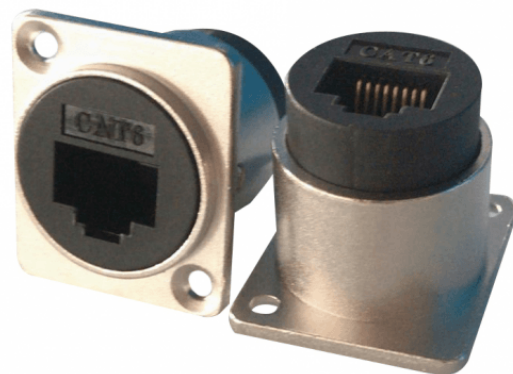

WM-PC-CAT6F

CONNETTORE DA PANNELLO CAT6 FEMMINA

La serie Wiremaster è composta da connettori di alta qualità, prodotti nati per garantire performance di livello in un vasto range di applicazioni professionali.

DETTAGLI DEL PRODOTTO

CARATTERISTICHE PRINCIPALI

Connettore da pannello professionale CAT6 femmina

In lega di zinco nichelato

Confezione: 1 pz