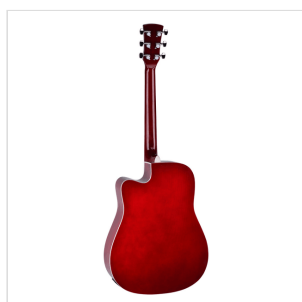

YELLOWSTONE-DNCE-RDS

CHITARRA ACUSTICA DREADNOUGHT CUTAWAY ELETTRIFICATA CON TOP IN ABETE

YELLOWSTONE-DNCE è una chitarra acustica dreadnought cutaway elettrificata con top in abete che coniuga suono, comodità e accessibilità alle ottave note delle ottave più alte. Con il suo top in abete e il binding sul corpo, paletta e tastiera è una chitarra dall'alto valore nel proprio segmento di mercato che non trascurava un certo appeal visivo. Ideale sia per principianti che per chitarristi più avanzati che cercano uno strumento per il tempo libero.

DETTAGLI DEL PRODOTTO

CARATTERISTICHE PRINCIPALI

Top: abete

Fondo e fasce: basswood

Tastiera e ponte in Blackwood per ricreare il feeling e il look del palissandro nel rispetto della normativa CITES e dell'ambiente

Meccaniche: diecast chrome

Binding: corpo, tastiera, paletta

Mascherina: black

Preamp con accordatore a doppia uscita XLR/Jack

Colore: Red Burst