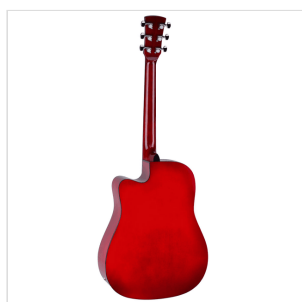

YOSEMITE-DNCE-RDS

CHITARRA ACUSTICA DREADNOUGHT CUTAWAY ELETTRIFICATA

YOSEMITE-DNCE è la chitarra perfetta per cominciare senza rinunciare alla suonabilità. La forma di tipo Dreadnought con spalla mancante coniuga praticità, risonanza, accessibilità ai tasti più alti. Il design classico e sobrio è impreziosito dal battipenna nero e dalle decorazioni attorno alla buca. Costruita con gli stessi principi dei prodotti di fascia superiore, rappresenta un'ottima scelta per lo studente o come chitarra da tempo libero.

DETTAGLI DEL PRODOTTO

CARATTERISTICHE PRINCIPALI

Top: linden

Fondo e fasce: basswood

Tastiera: acero

Ponte: acero

Meccaniche: chrome diecast

Mascherina: black

Preamp: controlli vol/tono

Colore: red sunburst