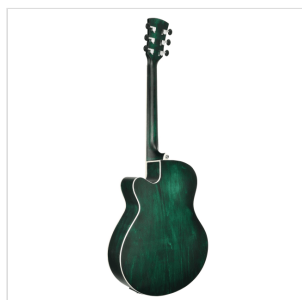

SAGUARO-HW-CE GR

CHITARRA ACUSTICA CUTAWAY AMPLIFICATA CON FINITURA HAND WIPE

Le chitarre acustiche della serie Saguario coniugano suonabilità e qualità costruttiva con un look assolutamente unico, grazie alla finitura hand wiped ottenuta tramite una particolare lavorazione a mano. Il preamp E2-T con tuner integrato uscita bilanciata/sbilanciata permette un utilizzo flessibile sia dal vivo che in studio.

DETTAGLI DEL PRODOTTO

CARATTERISTICHE PRINCIPALI

Forma: mini jumbo cutaway

Top, fondo e fasce: linden

Tastiera: eco-rosewood (conforme normativa CITES)

Paletta con logo inciso

Lunghezza totale: 101cm (40")

Profondità cassa: 9.8cm

Meccaniche diecast cromate

Preamp: E2-T con tuner e doppia uscita bilanciata/sbilanciata

Finitura speciale hand wiped, ogni modello è differente dagli altri

Colore: hand wiped green