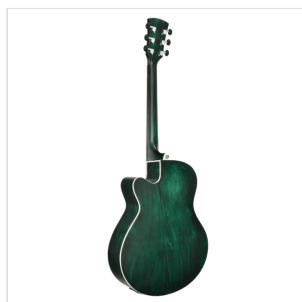

SAGUARO-HW-CE GR

CHITARRA ACUSTICA CUTAWAY AMPLIFICATA CON FINITURA HAND WIPE

Le chitarre acustiche della serie Saguario coniugano suonabilità e qualità costruttiva con un look assolutamente unico, grazie alla finitura hand wiped ottenuta tramite una particolare lavorazione a mano. Il preamp E2-T con tuner integrato uscita bilanciata/sbilanciata permette un utilizzo flessibile sia dal vivo che in studio.

DETTAGLI DEL PRODOTTO

CARATTERISTICHE PRINCIPALI

Forma: mini jumbo cutaway

Top, fondo e fasce: linden

Tastiera: eco-rosewood (conforme normativa CITES)

Paletta con logo inciso

Lunghezza totale: 101cm (40")

Profondità cassa: 9.8cm

Meccaniche diecast cromate

Preamp: E2-T con tuner e doppia uscita bilanciata/sbilanciata

Finitura speciale hand wiped, ogni modello è differente dagli altri

Colore: hand wiped green