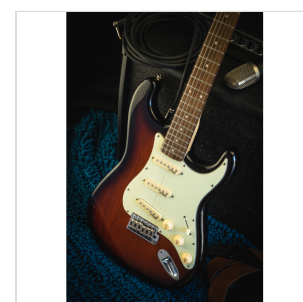

RIDER-RETRO-R TSB

CHITARRA ELETTRICA DOUBLE CUTAWAY CON 3 SINGLE COIL E MECCANICHE VINTAGE (EQUIPAGGIATA WILKINSON, TASTIERA ECO- ROSEWOOD)

La serie RIDER RETRO rievoca il feeling di quel glorioso passato che non ha mai smesso di affascinare generazioni di chitarristi. La bellezza e la risonanza del frassino di palude accoppiata a finiture storiche, i pick up e il ponte originali Wilkinson, le meccaniche vintage made in Taiwan in combinazione con la mascherina mint green creano uno strumento dall'incredibile appeal estetico che offre un valore impareggiabile nel suo segmento di mercato.

DETTAGLI DEL PRODOTTO

CARATTERISTICHE PRINCIPALI

Corpo: frassino di palude

Manico: acero lucido

Tastiera: eco-rosewood (conforme normativa CITES)

Tasti: 21 (perloid)

Meccaniche: vintage style made in Taiwan

Ponte: Wilkinson tremolo

Pick up: 3 single coil vintage Wilkinson

Switch: 5 vie

Potenzimetri: volume/tono/tono

Mascherina: mint green

Colore: tabacco sunburst

SPECIFICHE

Nut	43 mm
------------	-------