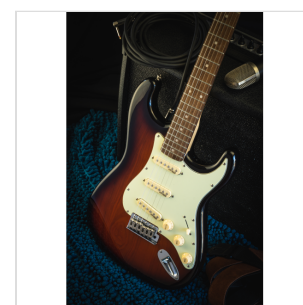

RIDER-RETRO-R TSB

CHITARRA ELETTRICA DOUBLE CUTAWAY CON 3 SINGLE COIL E MECCANICHE VINTAGE (EQUIPAGGIATA WILKINSON, TASTIERA ECO- ROSEWOOD)

La serie RIDER RETRO rievoca il feeling di quel glorioso passato che non ha mai smesso di affascinare generazioni di chitarristi. La bellezza e la risonanza del frassino di palude accoppiata a finiture storiche, i pick up e il ponte originali Wilkinson, le meccaniche vintage made in Taiwan in combinazione con la mascherina mint green creano uno strumento dall'incredibile appeal estetico che offre un valore impareggiabile nel suo segmento di mercato.

DETTAGLI DEL PRODOTTO

CARATTERISTICHE PRINCIPALI

Corpo: frassino di palude

Manico: acero lucido

Tastiera: eco-rosewood (conforme normativa CITES)

Tasti: 21 (perloid)

Meccaniche: vintage style made in Taiwan

Ponte: Wilkinson tremolo

Pick up: 3 single coil vintage Wilkinson

Switch: 5 vie

Potenzimetri: volume/tono/tono

Mascherina: mint green

Colore: tabacco sunburst

SPECIFICHE

Nut	43 mm
------------	-------