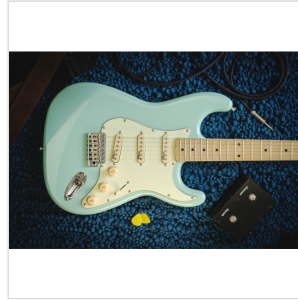

RIDER-RETRO-M FG

CHITARRA ELETTRICA DOUBLE CUTAWAY CON 3 SINGLE COIL E MECCANICHE VINTAGE (EQUIPAGGIATA WILKINSON, TASTIERA ACERO)

La serie RIDER RETRO rievoca il feeling di quel glorioso passato che non ha mai smesso di affascinare generazioni di chitarristi. La bellezza e la risonanza del frassino di palude accoppiata a finiture storiche, i pick up e il ponte originali Wilkinson, le meccaniche vintage made in Taiwan in combinazione con la mascherina mint green creano uno strumento dall'incredibile appeal estetico che offre un valore impareggiabile nel suo segmento di mercato.

DETTAGLI DEL PRODOTTO

CARATTERISTICHE PRINCIPALI

Corpo: frassino di palude

Manico: acero lucido

Tastiera: acero lucido

Tasti: 21 (perloid)

Meccaniche: vintage style made in Taiwan

Ponte: Wilkinson tremolo

Pick up: 3 single coil vintage Wilkinson

Switch: 5 vie

Potenzimetri: volume/tono/tono

Mascherina: mint green

Colore: foam green

SPECIFICHE

Nut	43 mm
------------	-------

Radius	16"
---------------	-----