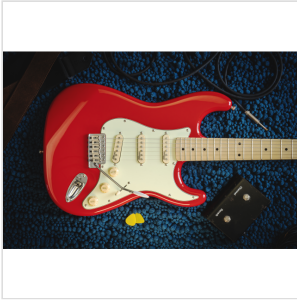

RIDER-RETRO-M FR

CHITARRA ELETTRICA DOUBLE CUTAWAY CON 3 SINGLE COIL E MECCANICHE VINTAGE (EQUIPAGGIATA WILKINSON, TASTIERA ACERO)

La serie RIDER RETRO rievoca il feeling di quel glorioso passato che non ha mai smesso di affascinare generazioni di chitarristi. La bellezza e la risonanza del frassino di palude accoppiata a finiture storiche, i pick up e il ponte originali Wilkinson, le meccaniche vintage made in Taiwan in combinazione con la mascherina mint green creano uno strumento dall'incredibile appeal estetico che offre un valore impareggiabile nel suo segmento di mercato.

DETTAGLI DEL PRODOTTO

CARATTERISTICHE PRINCIPALI

Corpo: frassino di palude

Manico: acero lucido

Tastiera: acero lucido

Tasti: 21 (perloid)

Meccaniche: vintage style made in Taiwan

Ponte: Wilkinson tremolo

Pick up: 3 single coil vintage Wilkinson

Switch: 5 vie

Potenzimetri: volume/tono/tono

Mascherina: mint green

Colore: fiesta red

SPECIFICHE

| | |
|------------|-------|
| Nut | 43 mm |
|------------|-------|