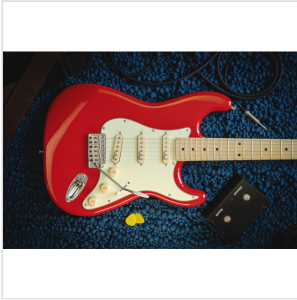

RIDER-RETRO-M FR

CHITARRA ELETTRICA DOUBLE CUTAWAY CON 3 SINGLE COIL E MECCANICHE VINTAGE (EQUIPAGGIATA WILKINSON, TASTIERA ACERO)

La serie RIDER RETRO rievoca il feeling di quel glorioso passato che non ha mai smesso di affascinare generazioni di chitarristi. La bellezza e la risonanza del frassino di palude accoppiata a finiture storiche, i pick up e il ponte originali Wilkinson, le meccaniche vintage made in Taiwan in combinazione con la mascherina mint green creano uno strumento dall'incredibile appeal estetico che offre un valore impareggiabile nel suo segmento di mercato.

DETTAGLI DEL PRODOTTO

CARATTERISTICHE PRINCIPALI

Corpo: frassino di palude

Manico: acero lucido

Tastiera: acero lucido

Tasti: 21 (perloid)

Meccaniche: vintage style made in Taiwan

Ponte: Wilkinson tremolo

Pick up: 3 single coil vintage Wilkinson

Switch: 5 vie

Potenzimetri: volume/tono/tono

Mascherina: mint green

Colore: fiesta red

SPECIFICHE

Nut	43 mm
------------	-------

Radius	16"
---------------	-----