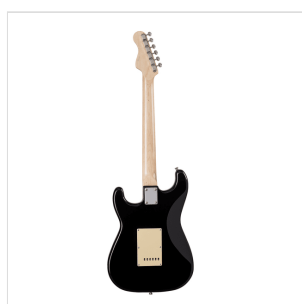

## RIDER-RETRO-M BK

# CHITARRA ELETTRICA DOUBLE CUTAWAY CON 3 SINGLE COIL E MECCANICHE VINTAGE (EQUIPAGGIATA WILKINSON, TASTIERA ACERO)

La serie RIDER RETRO rievoca il feeling di quel glorioso passato che non ha mai smesso di affascinare generazioni di chitarristi. La bellezza e la risonanza del frassino di palude accoppiata a finiture storiche, i pick up e il ponte originali Wilkinson, le meccaniche vintage made in Taiwan in combinazione con la mascherina mint green creano uno strumento dall'incredibile appeal estetico che offre un valore impareggiabile nel suo segmento di mercato.

### CARATTERISTICHE PRINCIPALI

Corpo: frassino di palude

Manico: acero lucido

Tastiera: acero lucido

Tasti: 21 (perloid)

Meccaniche: vintage style made in Taiwan

Ponte: Wilkinson tremolo

Pick up: 3 single coil vintage Wilkinson

Switch: 5 vie

Potenzimetri: volume/tono/tono

Mascherina: mint green

Colore: black