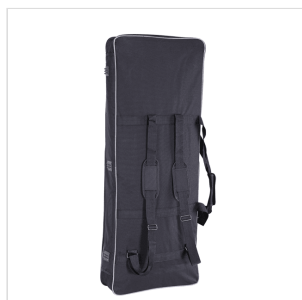

## BORSA IMBOTTITA PER TASTIERA CON DOPPIA TRACOLLA (124X32X12CM)

Proteggete la vostra tastiera con le borse della serie SB in Nylon 600D antistrappo con imbottitura da 10mm. Doppia tracolla e maniglia per un trasporto comodo e facile, tasca frontale. Pratica ed elegante coi suoi bordi in grigio e il logo a colori ricamato.

### CARATTERISTICHE PRINCIPALI

Nylon 600D antistrappo

Imbottitura da 10mm

Doppia tracolla e maniglia

Tasca frontale

Colore: nero e grigio

Logo frontale a colori ricamato

Misure interne: 124x32x12cm