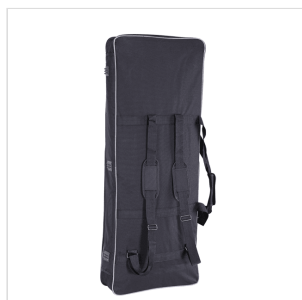

SB76

BORSA IMBOTTITA PER TASTIERA CON DOPPIA TRACOLLA (124X32X12CM)

Proteggete la vostra tastiera con le borse della serie SB in Nylon 600D antistrappo con imbottitura da 10mm. Doppia tracolla e maniglia per un trasporto comodo e facile, tasca frontale. Pratica ed elegante coi suoi bordi in grigio e il logo a colori ricamato.

DETTAGLI DEL PRODOTTO

CARATTERISTICHE PRINCIPALI

Nylon 600D antistrappo

Imbottitura da 10mm

Doppia tracolla e maniglia

Tasca frontale

Colore: nero e grigio

Logo frontale a colori ricamato

Misure interne: 124x32x12cm