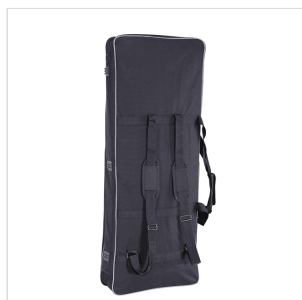

SB61

BORSA IMBOTTITA PER TASTIERA CON DOPPIA TRACOLLA (104X32X12CM)

Proteggete la vostra tastiera con le borse della serie SB in Nylon 600D antistrappo con imbottitura da 10mm. Doppia tracolla e maniglia per un trasporto comodo e facile, tasca frontale. Pratica ed elegante coi suoi bordi in grigio e il logo a colori ricamato.

DETTAGLI DEL PRODOTTO

CARATTERISTICHE PRINCIPALI

Nylon 600D antistrappo

Imbottitura da 10mm

Doppia tracolla e maniglia

Tasca frontale

Colore: nero e grigio

Logo frontale a colori ricamato

Misure interne: 104x32x12cm