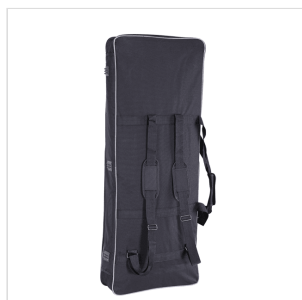

## BORSA IMBOTTITA PER TASTIERA CON DOPPIA TRACOLLA (104X32X12CM)

Proteggete la vostra tastiera con le borse della serie SB in Nylon 600D antistrappo con imbottitura da 10mm. Doppia tracolla e maniglia per un trasporto comodo e facile, tasca frontale. Pratica ed elegante coi suoi bordi in grigio e il logo a colori ricamato.

### CARATTERISTICHE PRINCIPALI

Nylon 600D antistrappo

Imbottitura da 10mm

Doppia tracolla e maniglia

Tasca frontale

Colore: nero e grigio

Logo frontale a colori ricamato

Misure interne: 104x32x12cm