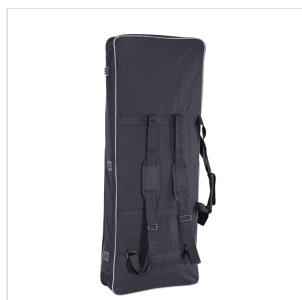

SB49

BORSA IMBOTTITA PER TASTIERA CON DOPPIA TRACOLLA

Proteggete la vostra tastiera con le borse della serie SB in Nylon 600D antistrappo con imbottitura da 10mm. Doppia tracolla e maniglia per un trasporto comodo e facile, tasca frontale. Pratica ed elegante coi suoi bordi in grigio e il logo a colori ricamato.

DETTAGLI DEL PRODOTTO

CARATTERISTICHE PRINCIPALI

Nylon 600D antistrappo

Imbottitura da 10mm

Doppia tracolla e maniglia

Tasca frontale

Colore: nero e grigio

Logo frontale a colori ricamato

Misure interne: 80x32x10cm