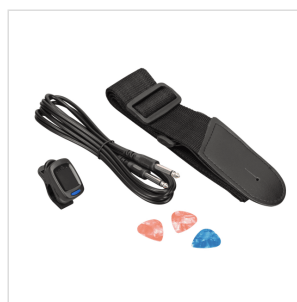

RIDER GP VW

GUITAR PACK ELETTRICO - VINTAGE WHITE

Vuoi cominciare il tuo viaggio nel mondo della chitarra elettrica? Rider GP è il modo migliore per farlo. Il guitar pack include una chitarra Soundsation Rider-GP, un combo RGP-10 vintage style, un accordatore a clip per rimanere sempre accordati senza bisogno di cavi, una borsa, 3 plettri, cavo e tracolla. Tutto quello di cui hai bisogno è qui: ora tocca a te!

DETTAGLI DEL PRODOTTO

CARATTERISTICHE PRINCIPALI

Chitarra Soundsation Rider-GP doppia spalla mancante, corpo in basswood, manico in acero, tastiera 22 tasti in eco rosewood, 3 single coil, switch 5 posizioni

Combo RGP-10 con cono da 5", selettore drive, eq, uscita cuffie (10w)

Accordatore a clip orientabile e retroilluminato, permette una perfetta e veloce accordatura senza bisogno di cavi.

Tracolla

Gig bag

Plettri

Cavo

Color box

Finitura chitarra: Vintage White