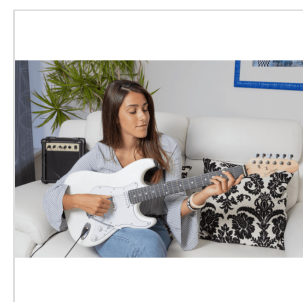

RIDER GP VW

GUITAR PACK ELETTRICO - VINTAGE WHITE

Vuoi cominciare il tuo viaggio nel mondo della chitarra elettrica? Rider GP è il modo migliore per farlo. Il guitar pack include una chitarra Soundsation Rider-GP, un combo RGP-10 vintage style, un accordatore a clip per rimanere sempre accordati senza bisogno di cavi, una borsa, 3 plettri, cavo e tracolla. Tutto quello di cui hai bisogno è qui: ora tocca a te!

DETTAGLI DEL PRODOTTO

CARATTERISTICHE PRINCIPALI

Chitarra Soundsation Rider-GP doppia spalla mancante, corpo in basswood, manico in acero, tastiera 22 tasti in eco rosewood, 3 single coil, switch 5 posizioni

Combo RGP-10 con cono da 5", selettore drive, eq, uscita cuffie (10w)

Accordatore a clip orientabile e retroilluminato, permette una perfetta e veloce accordatura senza bisogno di cavi.

Tracolla

Gig bag

Plettri