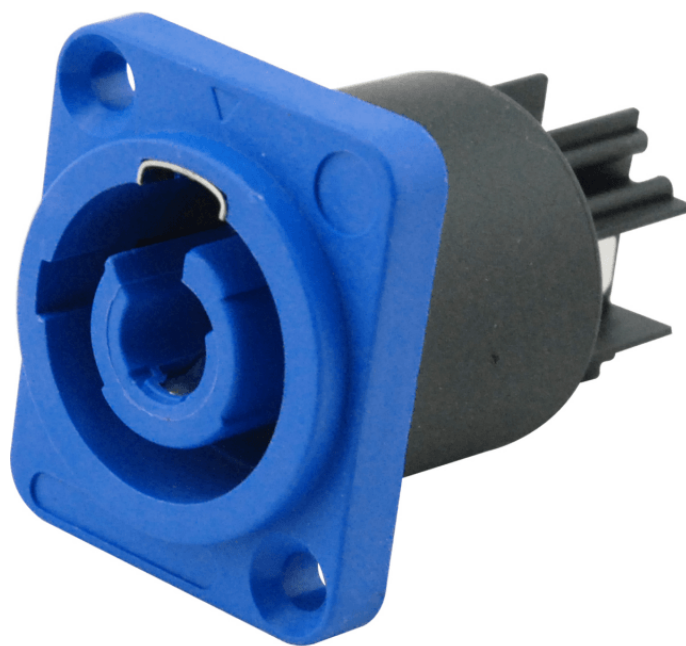

WM-AC3P-IN

CONNETTORE DI RETE INGRESSO POWER-IN (BLU) 3 POLI

La serie Wiremaster è composta da connettori di alta qualità, prodotti nati per garantire performance di livello in un vasto range di applicazioni professionali.

DETTAGLI DEL PRODOTTO

CARATTERISTICHE PRINCIPALI

Connettore di rete ingresso Power-In (blu) 3 poli

250V-20A

Confezione: 1 pz