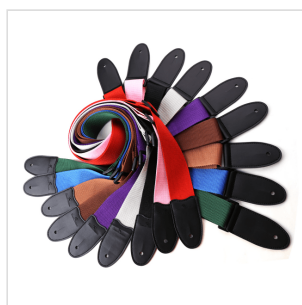

PP-LBW

# TRACOLLA PER CHITARRA/BASSO IN POLIESTERE CON TERMINALI IN PELLE ARTIFICIALE

La linea Soundsation straps offre tracolle di vario tipo, realizzate in diversi materiali per venire incontro alle esigenze estetiche e funzionali del musicista.

### CARATTERISTICHE PRINCIPALI

Realizzata in poliestere

Terminali pelle artificiale

Passanti in ABS

Larghezza: 5cm

Lunghezza: 150cm

Colore: Light Brown