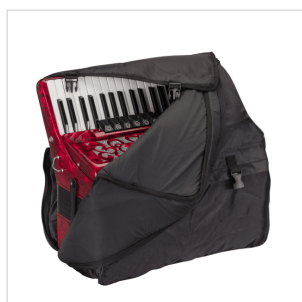

B41120-RD

## FISARMONICA 120 BASSI 4/5 ROSSA

Soundsation presenta la nuova linea di fisarmoniche Infinito. Il nome non è stato scelto a caso. Infinito ricorda infatti il nostro territorio, le marche, che vanta di una lunga tradizione e che ha reso la fisarmonica famosa in tutto il mondo. Progettata da un team italiano la fisarmonica Infinito sposta verso l'alto l'asticella di strumento entry level con un rapporto qualità prezzo senza pari. La gamma è completa e disponibile in diverse misure, dalla 48 fino alla 120 bassi.

### CARATTERISTICHE PRINCIPALI

Tasti:41 sistema a piano

Bassi: 120

Registri al canto: 11

Registri ai bassi: 2

Colore: Rossa

Astuccio borsa

Accessori: Tracolle