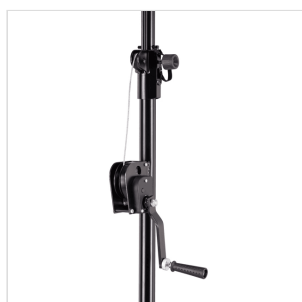

LSA-300T

SUPPORTO LUCI CON ALZATA AD ARGANO E T-BAR

Il **supporto luci LSA-300T** è costruito per offrire massima stabilità e resistenza in tutta sicurezza. Dotato di **alzata ad argano**, permette di elevare con facilità fino a 30 kg a 3,30 m di altezza. Include la T-BAR per montare fino a 4 fari o effetti. Costruzione in acciaio.

DETTAGLI DEL PRODOTTO

CARATTERISTICHE PRINCIPALI

Supporto per luci con alzata ad argano

Include T-BAR per il montaggio di 4 fari o effetti

Capacità di carico di 30Kg max

Altezza massima di 3,30 metri

Costruzione robusta in metallo verniciato nero

Robusta base double braced

Dotata di marcatura dell'altezza per un rapido setup

SPECIFICHE

Capacità di carico	30 Kg
Altezza (max)	330 cm
	Ampiezza base 220 cm
Misure T-BAR (A x P x L)	40x20x1200 mm
Peso	11 Kg
Materiale	acciaio
Verniciatura	nera a polvere