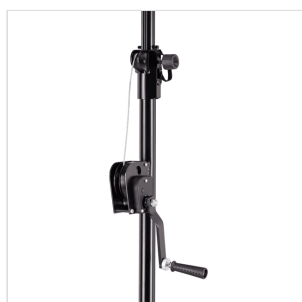

## SUPPORTO LUCI CON ALZATA AD ARGANO E T-BAR

Il **supporto luci LSA-300T** è costruito per offrire massima stabilità e resistenza in tutta sicurezza. Dotato di **alzata ad argano**, permette di elevare con facilità fino a 30 kg a 3,30 m di altezza. Include la T-BAR per montare fino a 4 fari o effetti. Costruzione in acciaio.

### CARATTERISTICHE PRINCIPALI

Supporto per luci con alzata ad argano

Include T-BAR per il montaggio di 4 fari o effetti

Capacità di carico di 30Kg max

Altezza massima di 3,30 metri

Costruzione robusta in metallo verniciato nero

Robusta base double braced

Dotata di marcatura dell'altezza per un rapido setup

### SPECIFICHE

<b>Capacità di carico</b>	30 Kg
<b>Altezza (max)</b>	330 cm
	Ampiezza base 220 cm
<b>Misure T-BAR (A x P x L)</b>	40x20x1200 mm
<b>Peso</b>	11 Kg
<b>Materiale</b>	acciaio
<b>Verniciatura</b>	nera a polvere