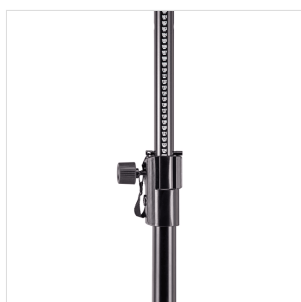

LSA-300T

SUPPORTO LUCI CON ALZATA AD ARGANO E T-BAR

Il **supporto luci LSA-300T** è costruito per offrire massima stabilità e resistenza in tutta sicurezza. Dotato di **alzata ad argano**, permette di elevare con facilità fino a 30 kg a 3,30 m di altezza. Include la T-BAR per montare fino a 4 fari o effetti. Costruzione in acciaio.

DETTAGLI DEL PRODOTTO

CARATTERISTICHE PRINCIPALI

Supporto per luci con alzata ad argano

Include T-BAR per il montaggio di 4 fari o effetti

Capacità di carico di 30Kg max

Altezza massima di 3,30 metri

Costruzione robusta in metallo verniciato nero

Robusta base double braced

Dotata di marcatura dell'altezza per un rapido setup

SPECIFICHE

Capacità di carico	30 Kg
Altezza (max)	330 cm
	Ampiezza base 220 cm
Misure T-BAR (A x P x L)	40x20x1200 mm
Peso	11 Kg
Materiale	acciaio
Verniciatura	nera a polvere