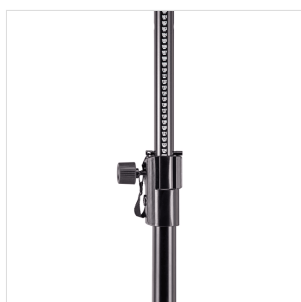

LSA-300T

## SUPPORTO LUCI CON ALZATA AD ARGANO E T-BAR

Il **supporto luci LSA-300T** è costruito per offrire massima stabilità e resistenza in tutta sicurezza. Dotato di **alzata ad argano**, permette di elevare con facilità fino a 30 kg a 3,30 m di altezza. Include la T-BAR per montare fino a 4 fari o effetti. Costruzione in acciaio.

### CARATTERISTICHE PRINCIPALI

Supporto per luci con alzata ad argano

Include T-BAR per il montaggio di 4 fari o effetti

Capacità di carico di 30Kg max

Altezza massima di 3,30 metri

Costruzione robusta in metallo verniciato nero

Robusta base double braced

Dotata di marcatura dell'altezza per un rapido setup