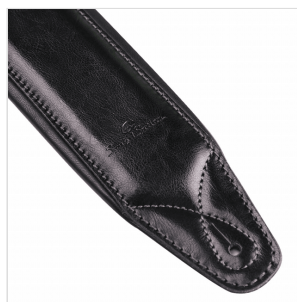

PRL-BK

TRACOLLA IMBOTTITA PER CHITARRA/BASSO IN VERA PELLE

La linea Soundsation straps offre tracolle di vario tipo, realizzate in diversi materiali per venire incontro alle esigenze estetiche e funzionali del musicista.

DETTAGLI DEL PRODOTTO

CARATTERISTICHE PRINCIPALI

Fronte: 100% vera pelle

Retro: pelle artificiale

Lunghezza: 124cm

Larghezza: 7,6cm

Morbida imbottitura per un confort totale

Cuciture: grigio

Colore: Nero