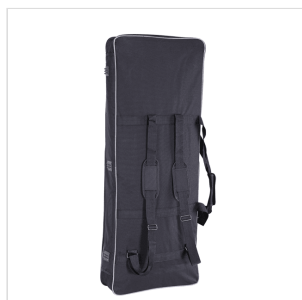

SB21

BORSA IMBOTTITA PER TASTIERA CON DOPPIA TRACOLLA 129.5X44.5X16.5CM

Proteggete la vostra tastiera con le borse della serie SB in Nylon 600D antistrappo con imbottitura da 10mm. Doppia tracolla e maniglia per un trasporto comodo e facile, tasca frontale. Pratica ed elegante coi suoi bordi in grigio e il logo a colori ricamato.

DETTAGLI DEL PRODOTTO

CARATTERISTICHE PRINCIPALI

Nylon 600D antistrappo

Imbottitura da 10mm

Doppia tracolla e maniglia

Tasca frontale

Colore: nero e grigio

Logo frontale a colori ricamato

Misure interne: 129.5x44.5x16.5cm