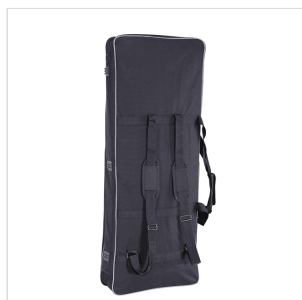

SB20

BORSA IMBOTTITA PER TASTIERA CON DOPPIA TRACOLLA 105.5X39X12CM

Proteggete la vostra tastiera con le borse della serie SB in Nylon 600D antistrappo con imbottitura da 10mm. Doppia tracolla e maniglia per un trasporto comodo e facile, tasca frontale. Pratica ed elegante coi suoi bordi in grigio e il logo a colori ricamato.

DETTAGLI DEL PRODOTTO

CARATTERISTICHE PRINCIPALI

Nylon 600D antistrappo

Imbottitura da 10mm

Doppia tracolla e maniglia

Tasca frontale

Colore: nero e grigio

Logo frontale a colori ricamato

Misure interne: 105.5x39x12cm