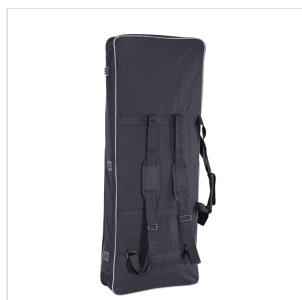

SB14

BORSA IMBOTTITA PER TASTIERA CON DOPPIA TRACOLLA 93X33X11CM

Proteggete la vostra tastiera con le borse della serie SB in Nylon 600D antistrappo con imbottitura da 10mm. Doppia tracolla e maniglia per un trasporto comodo e facile, tasca frontale. Pratica ed elegante coi suoi bordi in grigio e il logo a colori ricamato.

DETTAGLI DEL PRODOTTO

CARATTERISTICHE PRINCIPALI

Nylon 600D antistrappo

Imbottitura da 10mm

Doppia tracolla e maniglia

Tasca frontale

Colore: nero e grigio

Logo frontale a colori ricamato

Misure interne: 93x33x11cm