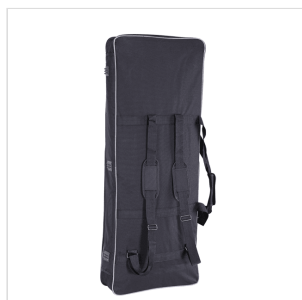

SB13

BORSA IMBOTTITA PER TASTIERA CON DOPPIA TRACOLLA 87X33X10CM

Proteggete la vostra tastiera con le borse della serie SB in Nylon 600D antistrappo con imbottitura da 10mm. Doppia tracolla e maniglia per un trasporto comodo e facile, tasca frontale. Pratica ed elegante coi suoi bordi in grigio e il logo a colori ricamato.

DETTAGLI DEL PRODOTTO

CARATTERISTICHE PRINCIPALI

Nylon 600D antistrappo

Imbottitura da 10mm

Doppia tracolla e maniglia

Tasca frontale

Colore: nero e grigio

Logo frontale a colori ricamato

Misure interne: 87x33x10cm