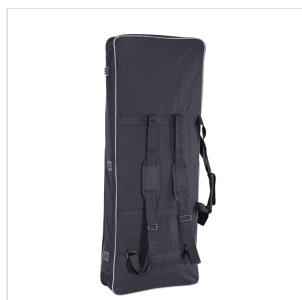

## BORSA IMBOTTITA PER TASTIERA CON DOPPIA TRACOLLA 74X30X9CM

Proteggete la vostra tastiera con le borse della serie SB in Nylon 600D antistrappo con imbottitura da 10mm. Doppia tracolla e maniglia per un trasporto comodo e facile, tasca frontale. Pratica ed elegante coi suoi bordi in grigio e il logo a colori ricamato.

### CARATTERISTICHE PRINCIPALI

Nylon 600D antistrappo

Imbottitura da 10mm

Doppia tracolla e maniglia

Tasca frontale

Colore: nero e grigio

Logo frontale a colori ricamato

Misure interne: 74x30x9cm