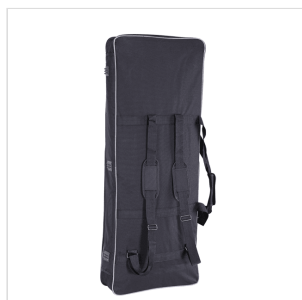

## BORSA IMBOTTITA PER TASTIERA CON DOPPIA TRACOLLA 112X42X15CM

Proteggete la vostra tastiera con le borse della serie SB in Nylon 600D antistrappo con imbottitura da 10mm. Doppia tracolla e maniglia per un trasporto comodo e facile, tasca frontale. Pratica ed elegante coi suoi bordi in grigio e il logo a colori ricamato.

### CARATTERISTICHE PRINCIPALI

Nylon 600D antistrappo

Imbottitura da 10mm

Doppia tracolla e maniglia

Tasca frontale

Colore: nero e grigio

Logo frontale a colori ricamato

Misure interne: 112x42x15cm