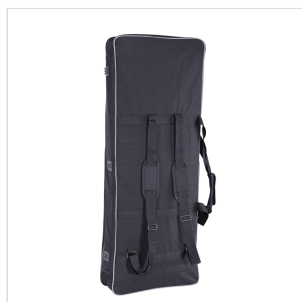

SB15

BORSA IMBOTTITA PER TASTIERA CON DOPPIA TRACOLLA 112X42X15CM

Proteggete la vostra tastiera con le borse della serie SB in Nylon 600D antistrappo con imbottitura da 10mm. Doppia tracolla e maniglia per un trasporto comodo e facile, tasca frontale. Pratica ed elegante coi suoi bordi in grigio e il logo a colori ricamato.

DETTAGLI DEL PRODOTTO

CARATTERISTICHE PRINCIPALI

Nylon 600D antistrappo

Imbottitura da 10mm

Doppia tracolla e maniglia

Tasca frontale

Colore: nero e grigio

Logo frontale a colori ricamato

Misure interne: 112x42x15cm