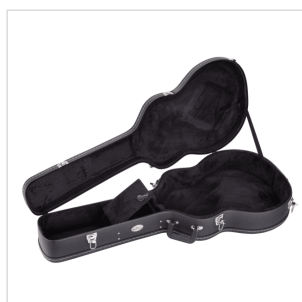

SCWG

ASTUCCIO RIGIDO PER CHITARRA ACUSTICA

Costruiti in legno e dotati di imbottitura e tasca interna, gli hard case della serie SC sono il modo migliore per proteggere e trasportare la tua strumentazione in tutta comodità e sicurezza.

DETTAGLI DEL PRODOTTO

CARATTERISTICHE PRINCIPALI

Materiale: legno con rivestimento PVC

Imbottitura interna

Tasca interna

Maniglia

Cerniere in metallo con serratura

Colore: black

Adatto a chitarra acustica

Dimensioni interne: 107.5 x 41 x 14.5cm