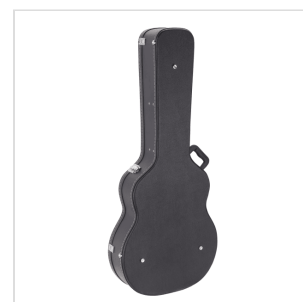

SCWG

ASTUCCIO RIGIDO PER CHITARRA ACUSTICA

Costruiti in legno e dotati di imbottitura e tasca interna, gli hard case della serie SC sono il modo migliore per proteggere e trasportare la tua strumentazione in tutta comodità e sicurezza.

DETTAGLI DEL PRODOTTO

CARATTERISTICHE PRINCIPALI

Materiale: legno con rivestimento PVC

Imbottitura interna

Tasca interna

Maniglia

Cerniere in metallo con serratura

Colore: black

Adatto a chitarra acustica

Dimensioni interne: 107.5 x 41 x 14.5cm