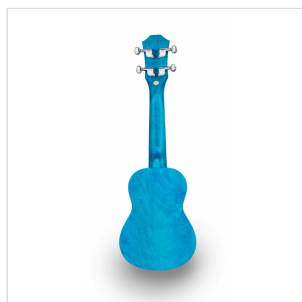

ETCHED S-LB

UKULELE SOPRANO CON DISEGNO INTARSIATO E BORSA

Suondsation presenta MAUI ETCHED, ukulele soprano impreziositi da disegni intarsiati e dalla finitura satinata spazzolata a mano. Disponibile in 5 colorazioni che richiamano i colori dell'estate e della natura: Yellow, Orange, Green, Light Blue e Red. Borsa con logo inclusa.

IN EVIDENZA

UN LOOK UNICO CON FINITURA SPAZZOLATA A MANO E DISEGNO INCISO SUL CORPO

Sono due le caratteristiche rendono immediatamente riconoscibili gli ukulele della serie MAUI ETCHED: l'elegante finitura satinata spazzolata a mano e l'incisione dell'originale decorazione sul corpo. Distinguiti alla grande con MAUI ETCHED!

DETTAGLI DEL PRODOTTO

CARATTERISTICHE PRINCIPALI

Ukuelele soprano con disegno intarsiato nel top

Corpo: linden

Tastiera: acero (12 tasti)

Diapason: 33cm

Meccaniche: Die cast

Ponte: hardwood

Corde: Aquila

Finitura : Light Blue spazzolato a mano

Borsa: in dotazione