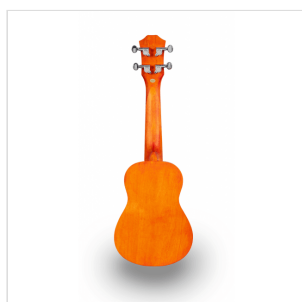

## ETCHED S-OR UKULELE SOPRANO CON DISEGNO INTARSIATO E BORSA

Suondsation presenta MAUI ETCHED, ukulele soprano impreziositi da disegni intarsiati e dalla finitura satinata spazzolata a mano. Disponibile in 5 colorazioni che richiamano i colori dell'estate e della natura: Yellow, Orange, Green, Light Blue e Red. Borsa con logo inclusa.

### UN LOOK UNICO CON FINITURA SPAZZOLATA A MANO E DISEGNO INCISO SUL CORPO

Sono due le caratteristiche rendono immediatamente riconoscibili gli ukulele della serie MAUI ETCHED: l'elegante finitura satinata spazzolata a mano e l'incisione dell'originale decorazione sul corpo. Distinguiti alla grande con MAUI ETCHED!

### CARATTERISTICHE PRINCIPALI

Ukuelele soprano con disegno intarsiato nel top

Corpo: linden

Tastiera: acero (12 tasti)

Diapason: 33cm

Meccaniche: Die cast

Ponte: hardwood

Corde: Aquila