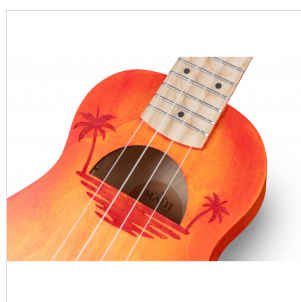

## ETCHED S-OR UKULELE SOPRANO CON DISEGNO INTARSIATO E BORSA

Suondsation presenta MAUI ETCHED, ukulele soprano impreziositi da disegni intarsiati e dalla finitura satinata spazzolata a mano. Disponibile in 5 colorazioni che richiamano i colori dell'estate e della natura: Yellow, Orange, Green, Light Blue e Red. Borsa con logo inclusa.

### UN LOOK UNICO CON FINITURA SPAZZOLATA A MANO E DISEGNO INCISO SUL CORPO

Sono due le caratteristiche rendono immediatamente riconoscibili gli ukulele della serie MAUI ETCHED: l'elegante finitura satinata spazzolata a mano e l'incisione dell'originale decorazione sul corpo. Distinguiti alla grande con MAUI ETCHED!

## PORTALO OVUNQUE

Al mare, in campeggio, in montagna o ovunque tu decida di andare: proteggi il tuo MAUI ETCHED e portalo sempre con te con la borsa in nylon inclusa!

### CARATTERISTICHE PRINCIPALI

Ukuelele soprano con disegno intarsiato nel top

Corpo: linden

Tastiera: acero (12 tasti)

Diapason: 33cm

Meccaniche: Die cast

Ponte: hardwood

Corde: Aquila