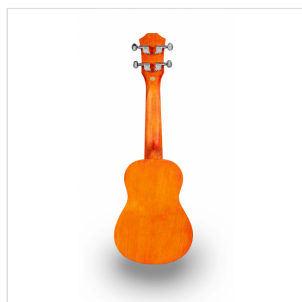

ETCHED S-OR UKULELE SOPRANO CON DISEGNO INTARSIATO E BORSA

Suondsation presenta MAUI ETCHED, ukulele soprano impreziositi da disegni intarsiati e dalla finitura satinata spazzolata a mano. Disponibile in 5 colorazioni che richiamano i colori dell'estate e della natura: Yellow, Orange, Green, Light Blue e Red. Borsa con logo inclusa.

IN EVIDENZA

UN LOOK UNICO CON FINITURA SPAZZOLATA A MANO E DISEGNO INCISO SUL CORPO

Sono due le caratteristiche rendono immediatamente riconoscibili gli ukulele della serie MAUI ETCHED: l'elegante finitura satinata spazzolata a mano e l'incisione dell'originale decorazione sul corpo. Distinguiti alla grande con MAUI ETCHED!

DETTAGLI DEL PRODOTTO

CARATTERISTICHE PRINCIPALI

Ukuelele soprano con disegno intarsiato nel top

Corpo: linden

Tastiera: acero (12 tasti)

Diapason: 33cm

Meccaniche: Die cast

Ponte: hardwood

Corde: Aquila

Finitura : Orange spazzolato a mano

Borsa: in dotazione